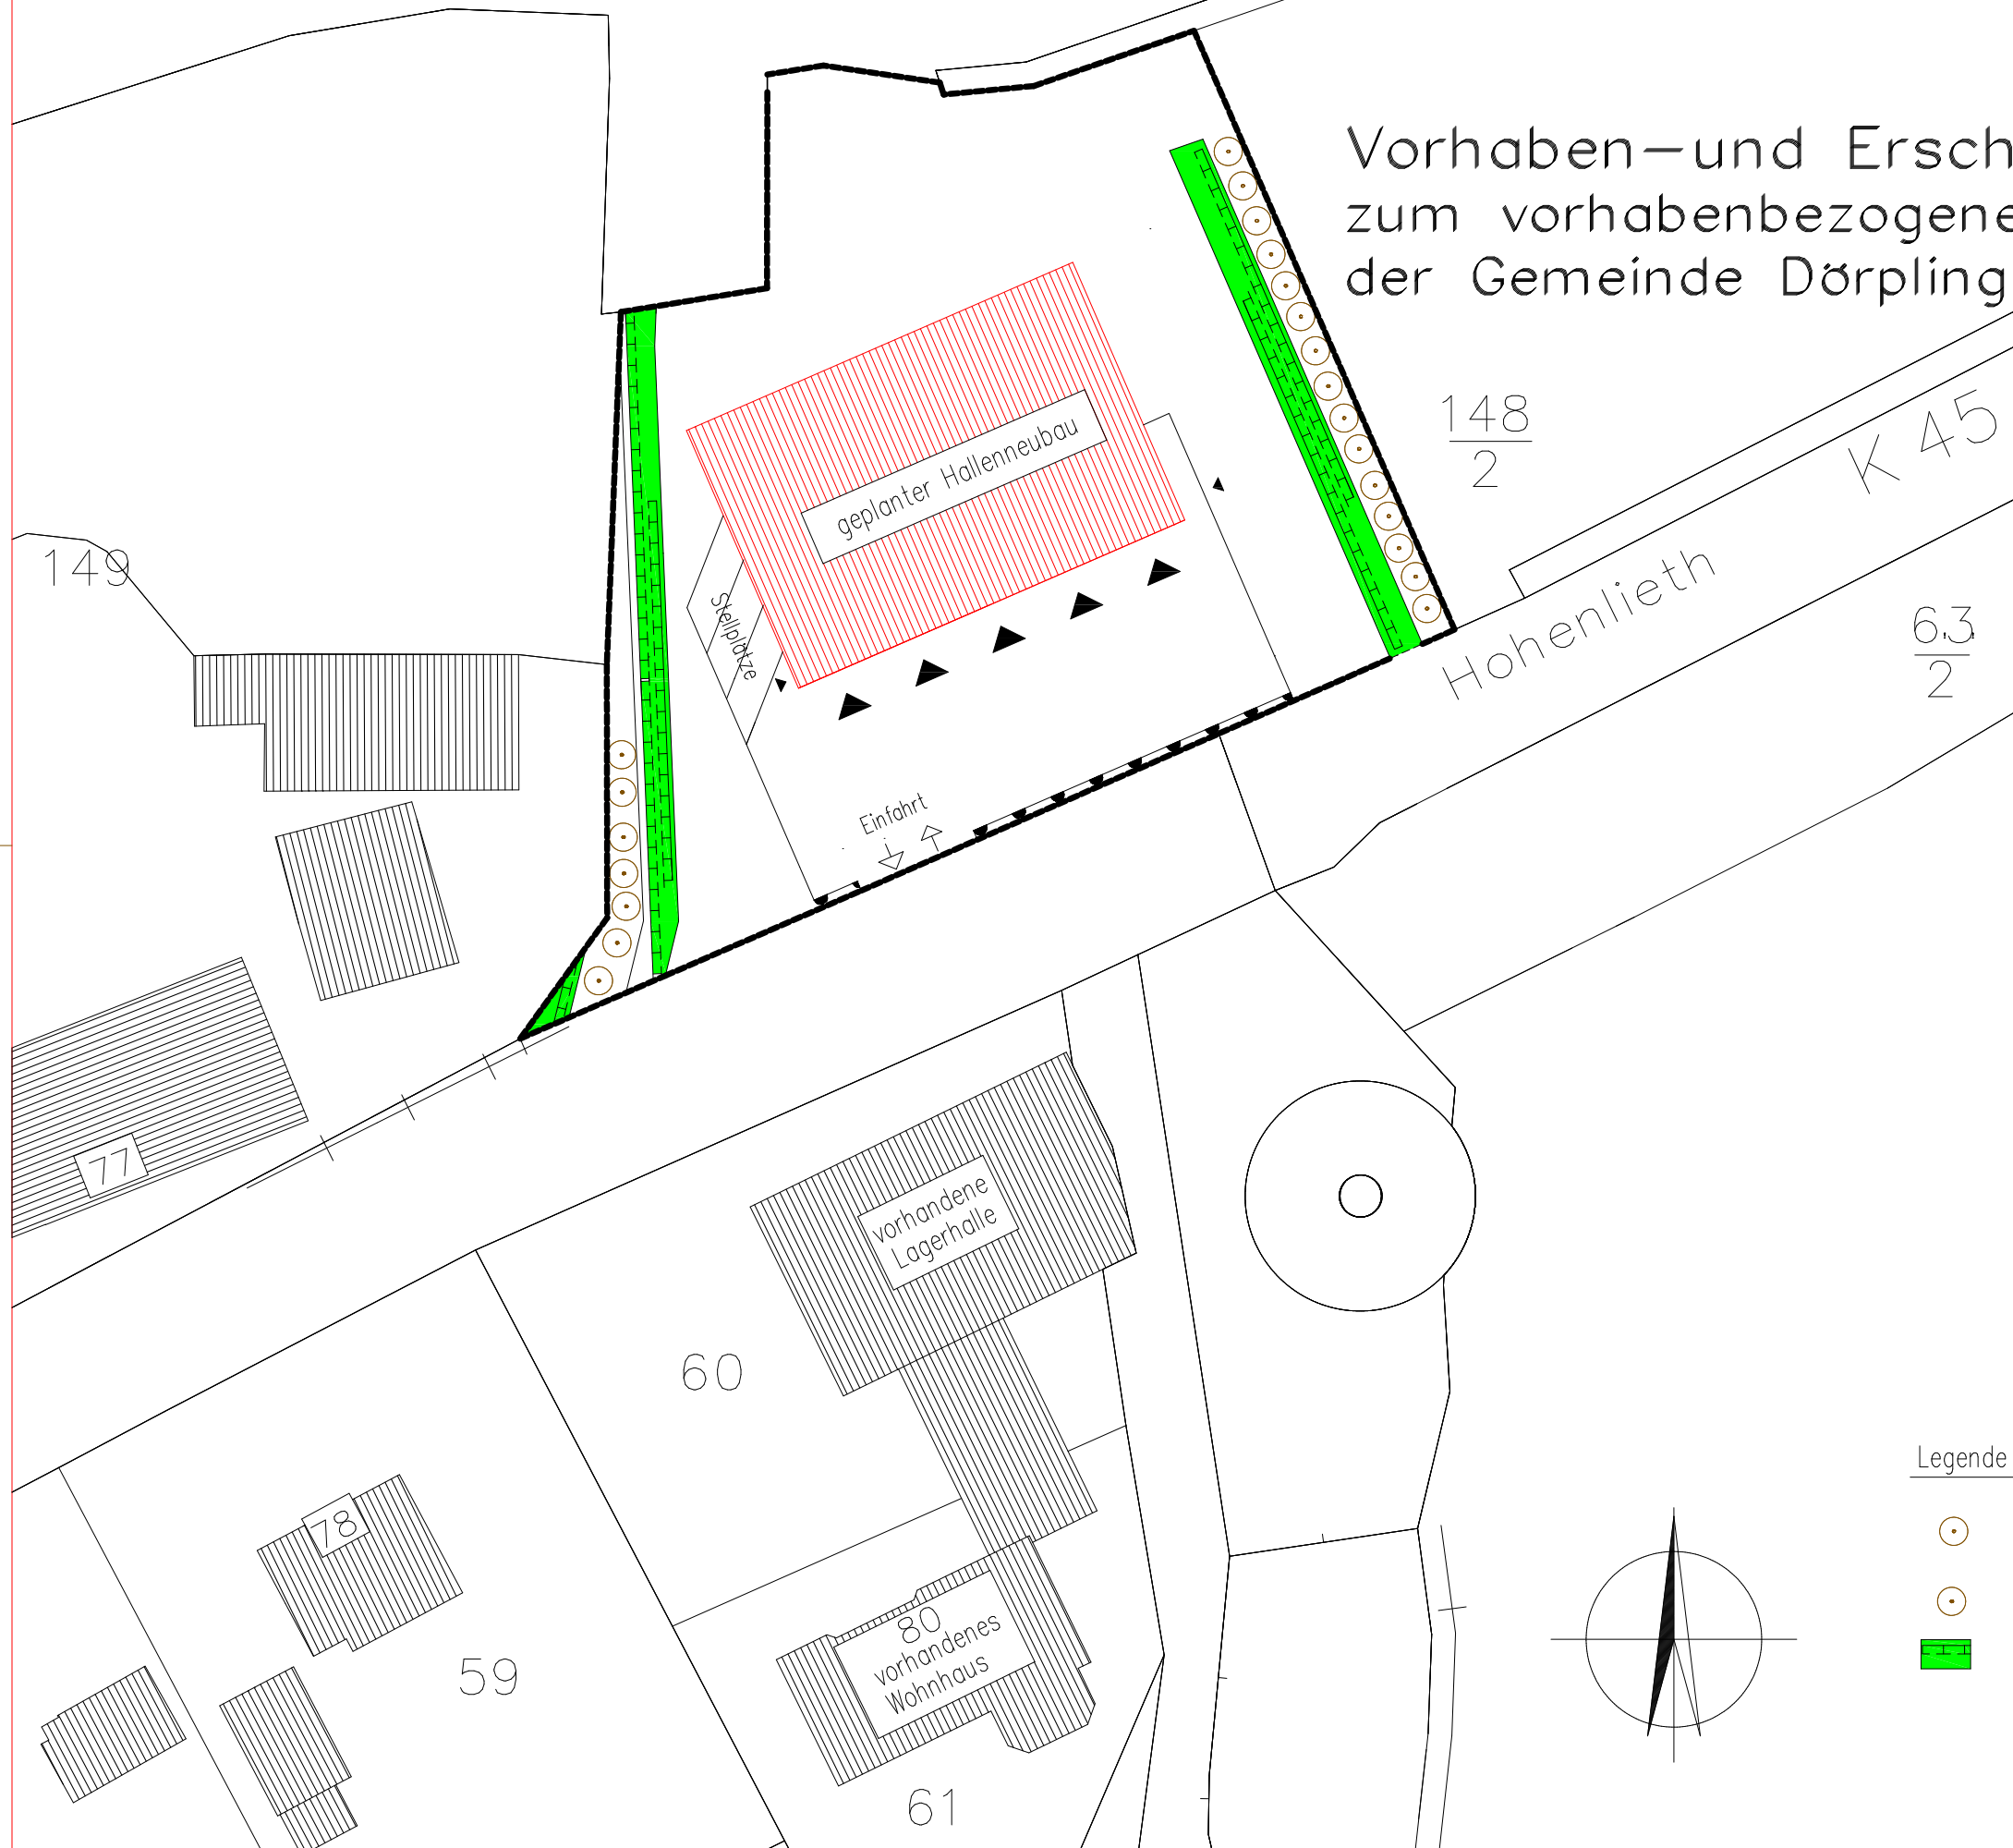

Vorhaben- und Erschließungsplan M 1:500 zum vorhabenbezogenen Bebauungsplan Nr.3 der Gemeinde Dörpling Hohenlieth

Legende :

-  Bäume und Sträucher neu
-  Bäume und Sträucher Bestand
-  Knick