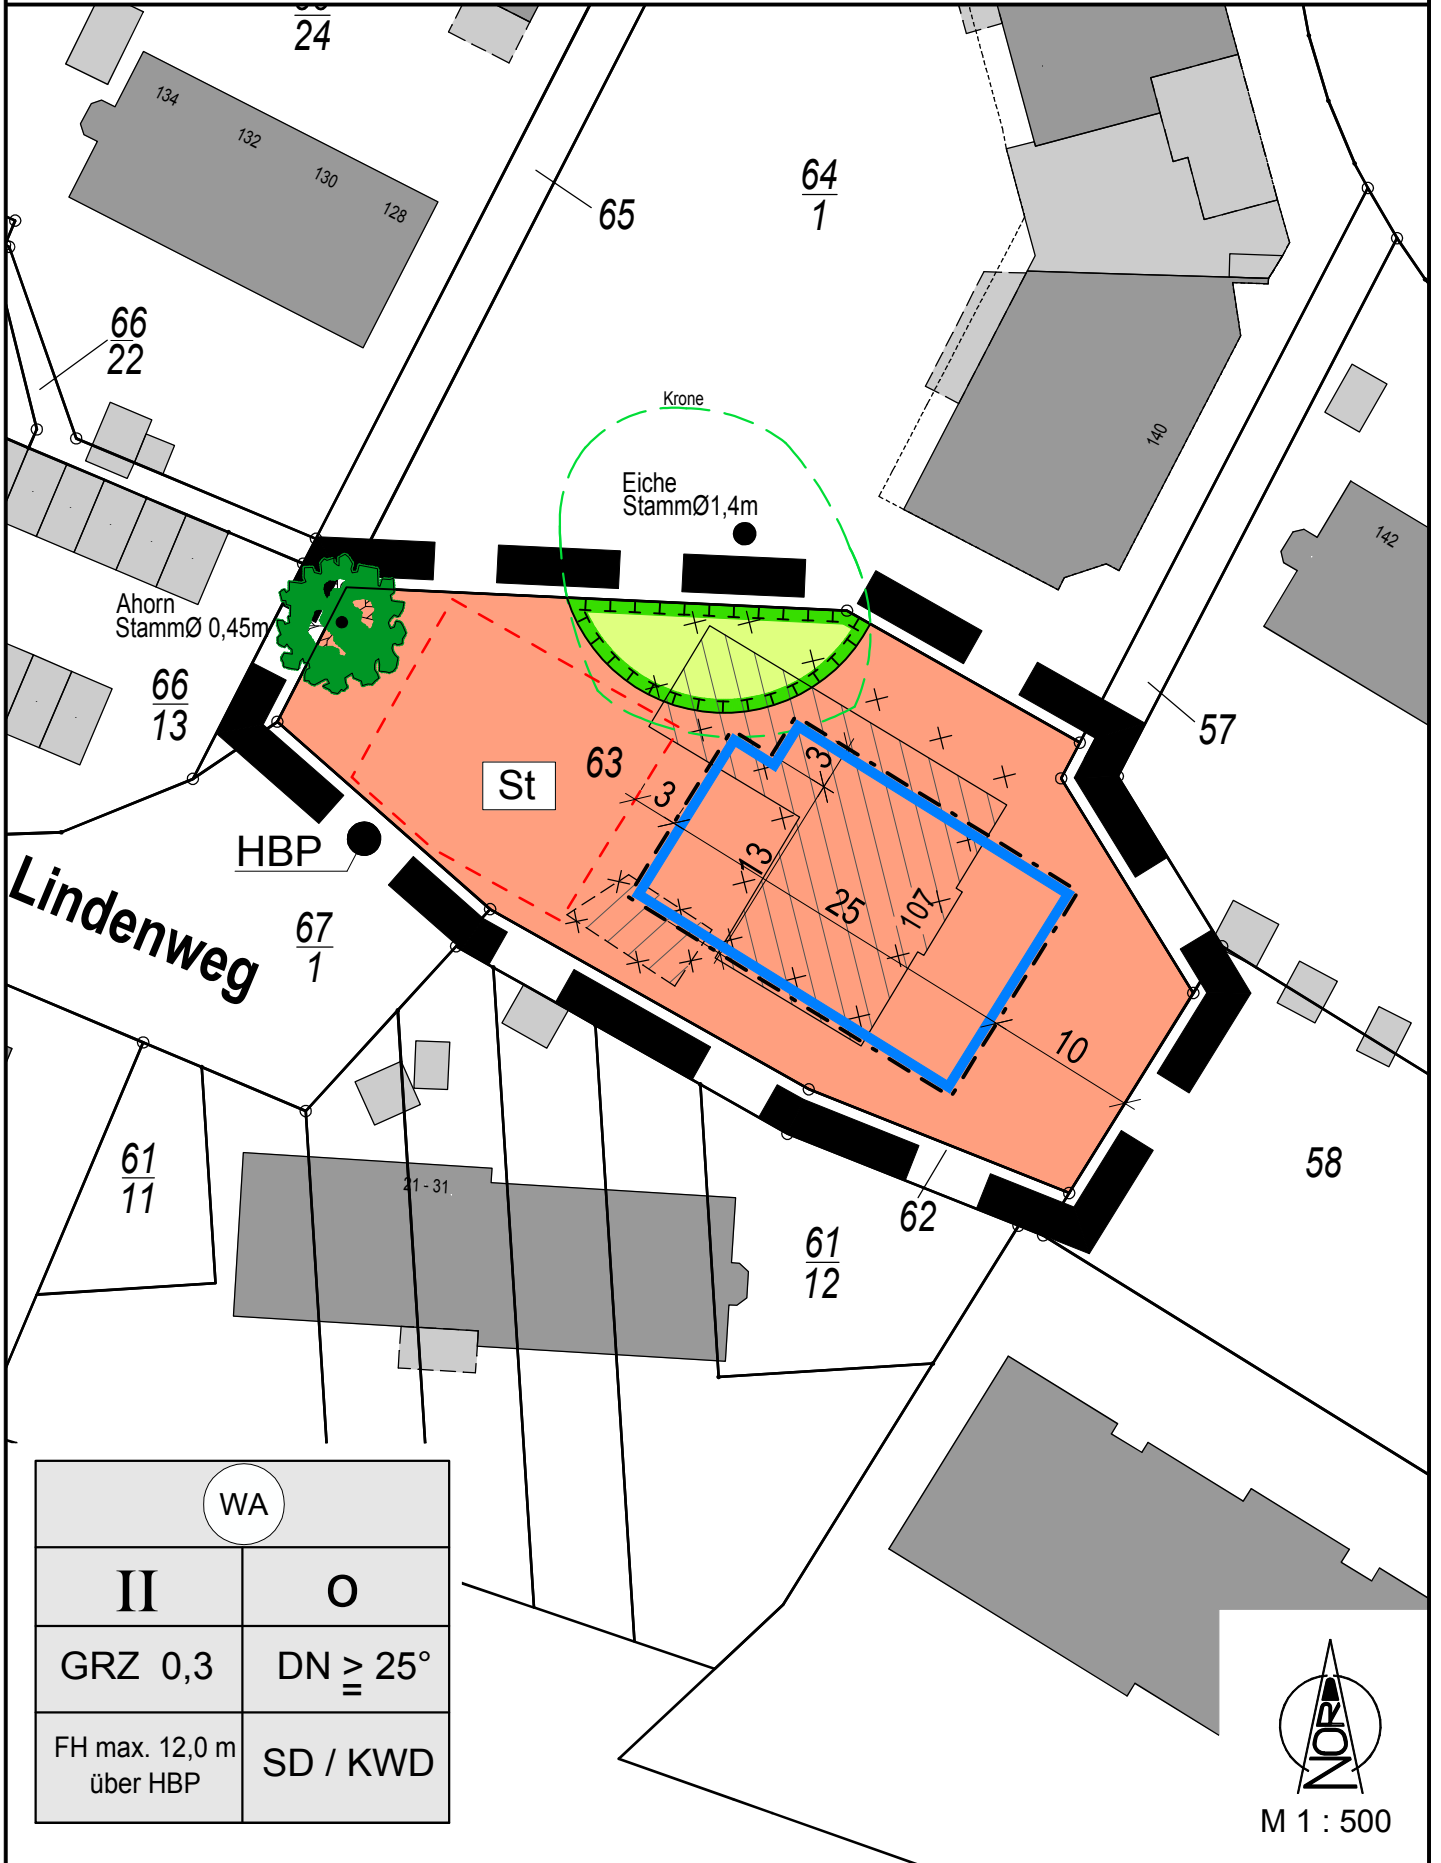

Stadt Reinfeld (i. H.)

15. Änderung des Bebauungsplanes Nr. 25

für das Grundstück 'Bischofsteicher Weg 107'

ERNEUTER_ENTWURF_24.06.2019

M 1 : 500