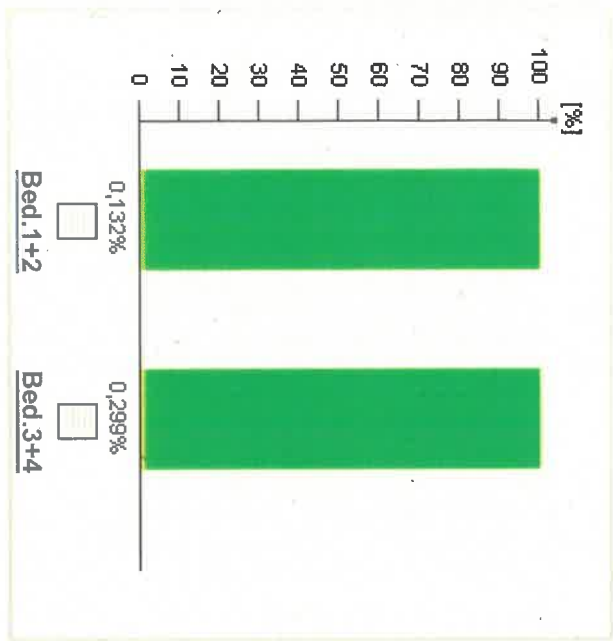

aktuelle Messung

EMF-Messreihe

Auswahl des Messortes durch:

- Land
- BNetzA
- Land
- BNetzA

Diese Messung wurde durchgeführt durch:

Zeitpunkt der Messung:

Datum: 07.09.2021

Zeit:

Messort:

22869 Schenefeld Op de Gehren 9

Ausschöpfungsgrad der Grenzwerte:

Bedingung (1 + 2): 0,13248 Prozent

Bedingung (3 + 4): 0,29868 Prozent

Höhe der Grenzwertunterschreitung

Höhe der Grenzwertausschöpfung