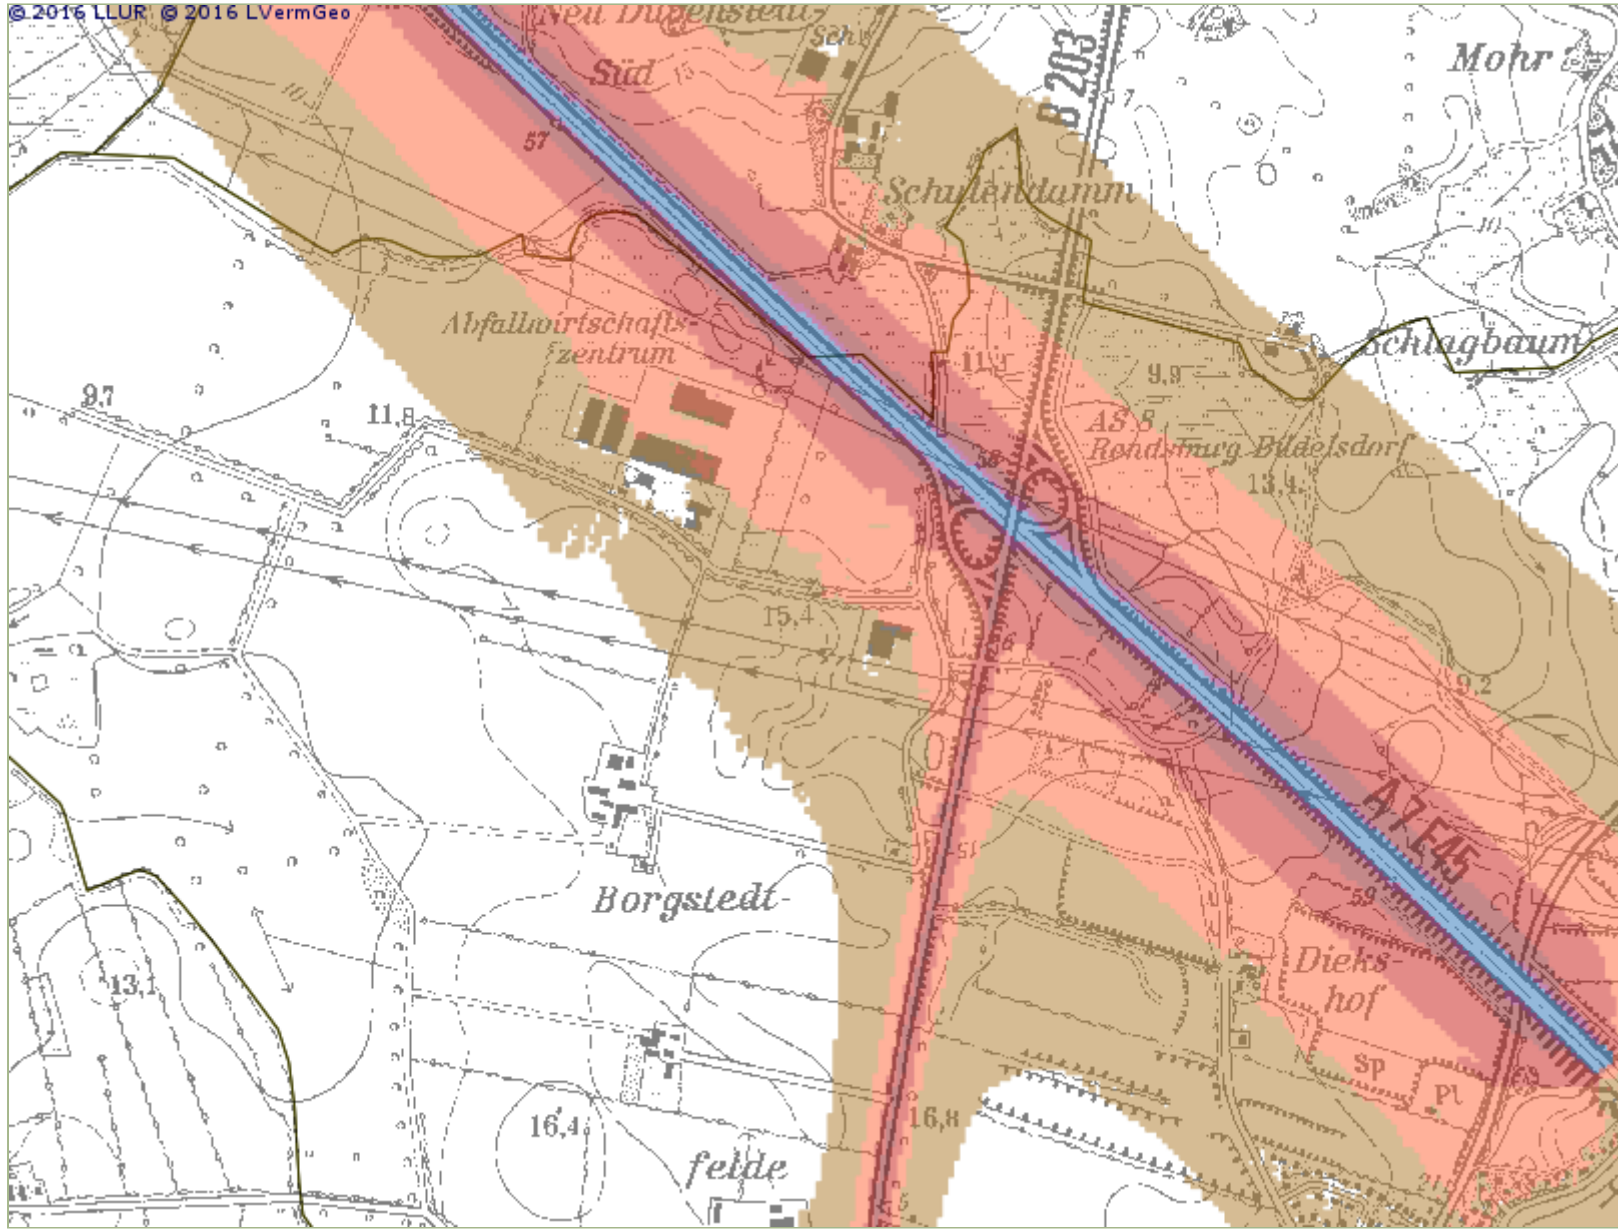

# Kartenservice Umgebungslärm

**Legende**

**Straße Nacht (2017)**

- über 50 dB(A) bis 55 dB(A)
- über 55 dB(A) bis 60 dB(A)
- über 60 dB(A) bis 65 dB(A)
- über 65 dB(A) bis 70 dB(A)
- über 70 dB(A) bis 75 dB(A)
- über 75 dB (A) bis 80 dB(A)
- über 80 dB(A)

Topografische Karte TK 25

Gemeinden

0 0.1 0.2 0.3 0.4 0.5 km