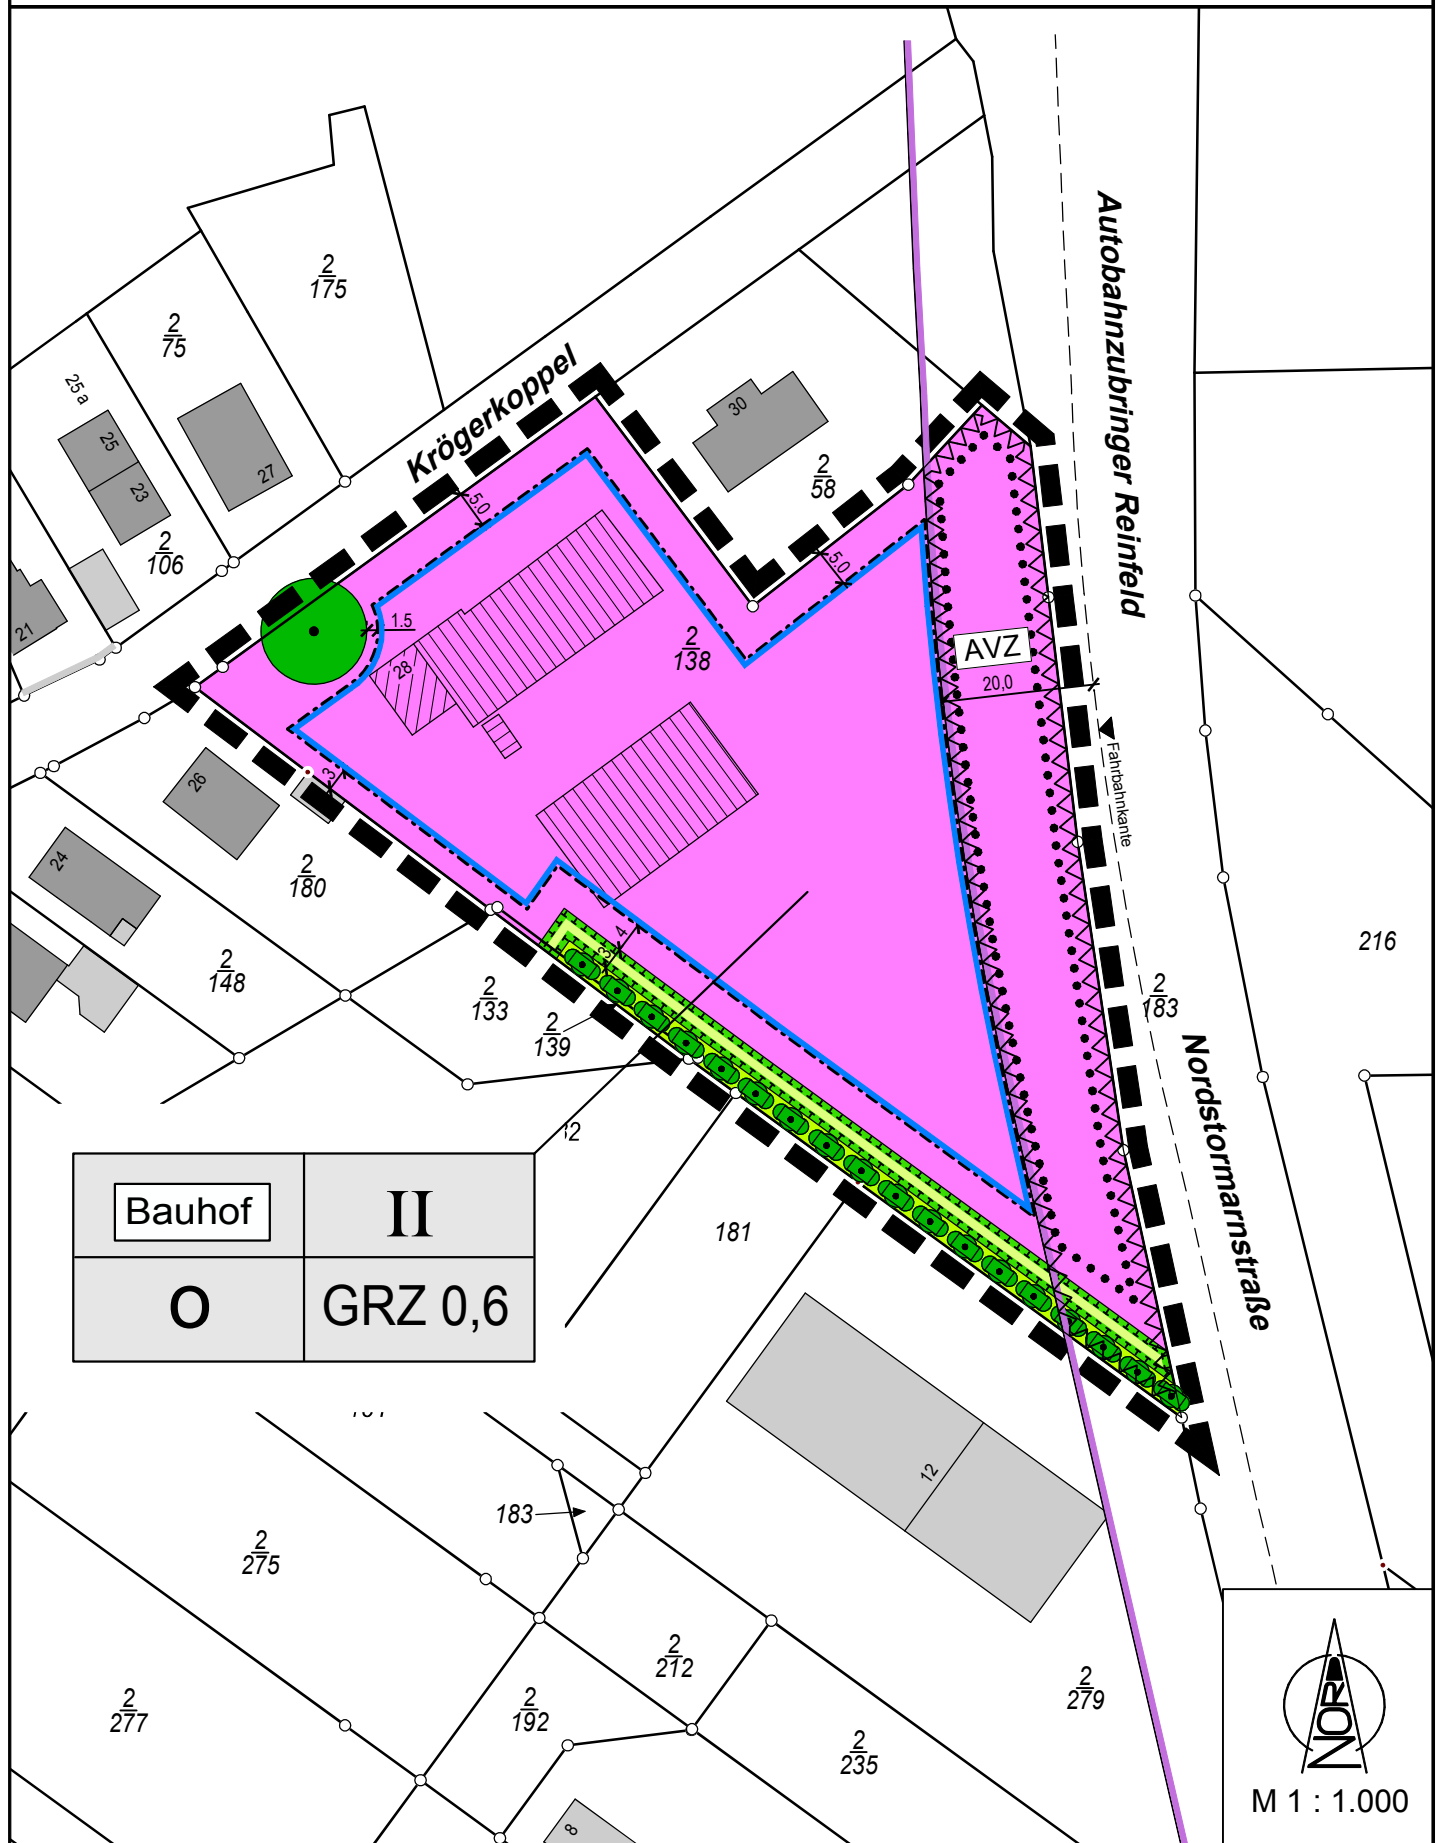

Stadt Reinfeld (i. H.)

4. Änderung des Bebauungsplanes Nr. 15 A

für das Grundstück des Bauhofes, Krögerkoppel 28

216

M 1 : 1.000