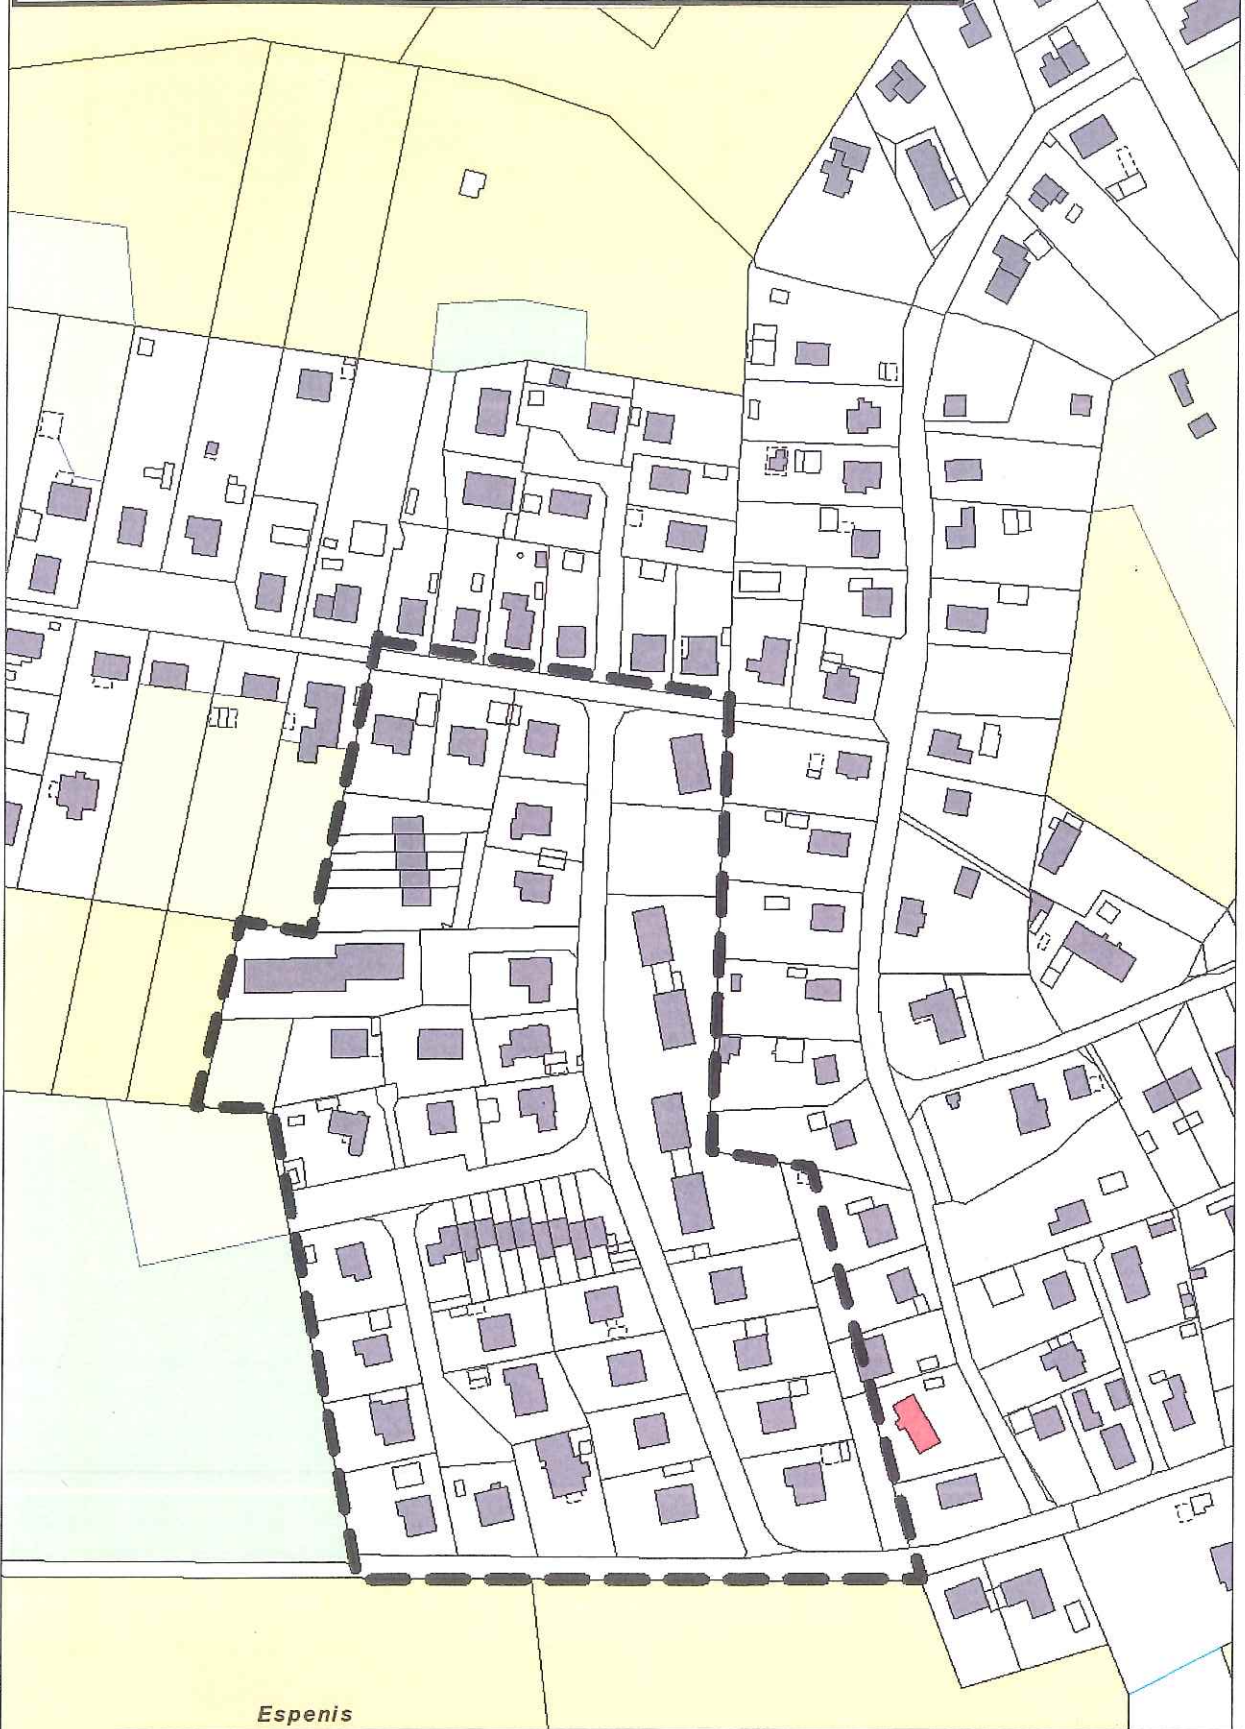

R 561332 m

H 6056439 m

PLANZEICHNUNG (Teil A)

M 1:2.500

Espenis

H 6055786 m

© 2015

R 560922 m

PLANZEICHENERKLÄRUNG

Geltungsbereich der Aufhebungssatzung
zum B-Plan Nr. 2 „Lüttfeld“ einschl. der 1. und 2. Änderung