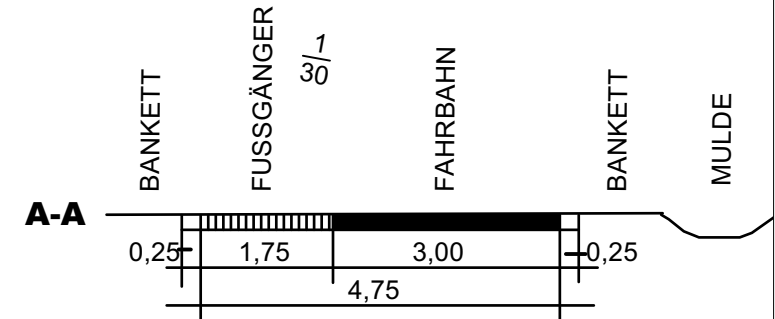

TEIL A: PLANZEICHNUNG

M.: 1:1000

Gemarkung : Bichel
Flur 1

WA I o
0,25 E

QUERSCHNITTE M 1:100

Abrundungssatzung Nr. 7
gen. 2012
Gemeinde Bosau

SATZUNG DER GEMEINDE BOSAU ÜBER DEN BEBAUUNGSPLAN NR. 26

-Entwurf-
Stand: 20. April 2021