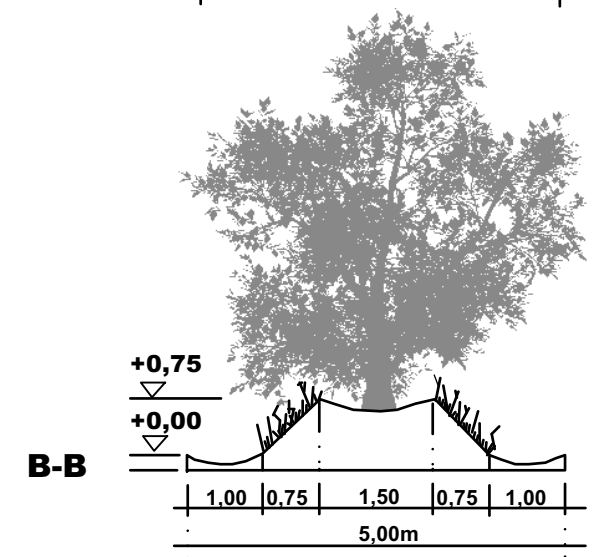

TEIL A: PLANZEICHNUNG

M.: 1:1000

Gemarkung : Bichel
Flur 1

WA I o
0,25 E

QUERSCHNITTE M 1:100

Abrundungssatzung Nr. 7
gen. 2012
Gemeinde Bosau

SATZUNG DER GEMEINDE BOSAU ÜBER DEN BEBAUUNGSPLAN NR. 26

-Entwurf-
Stand: 20. April 2021