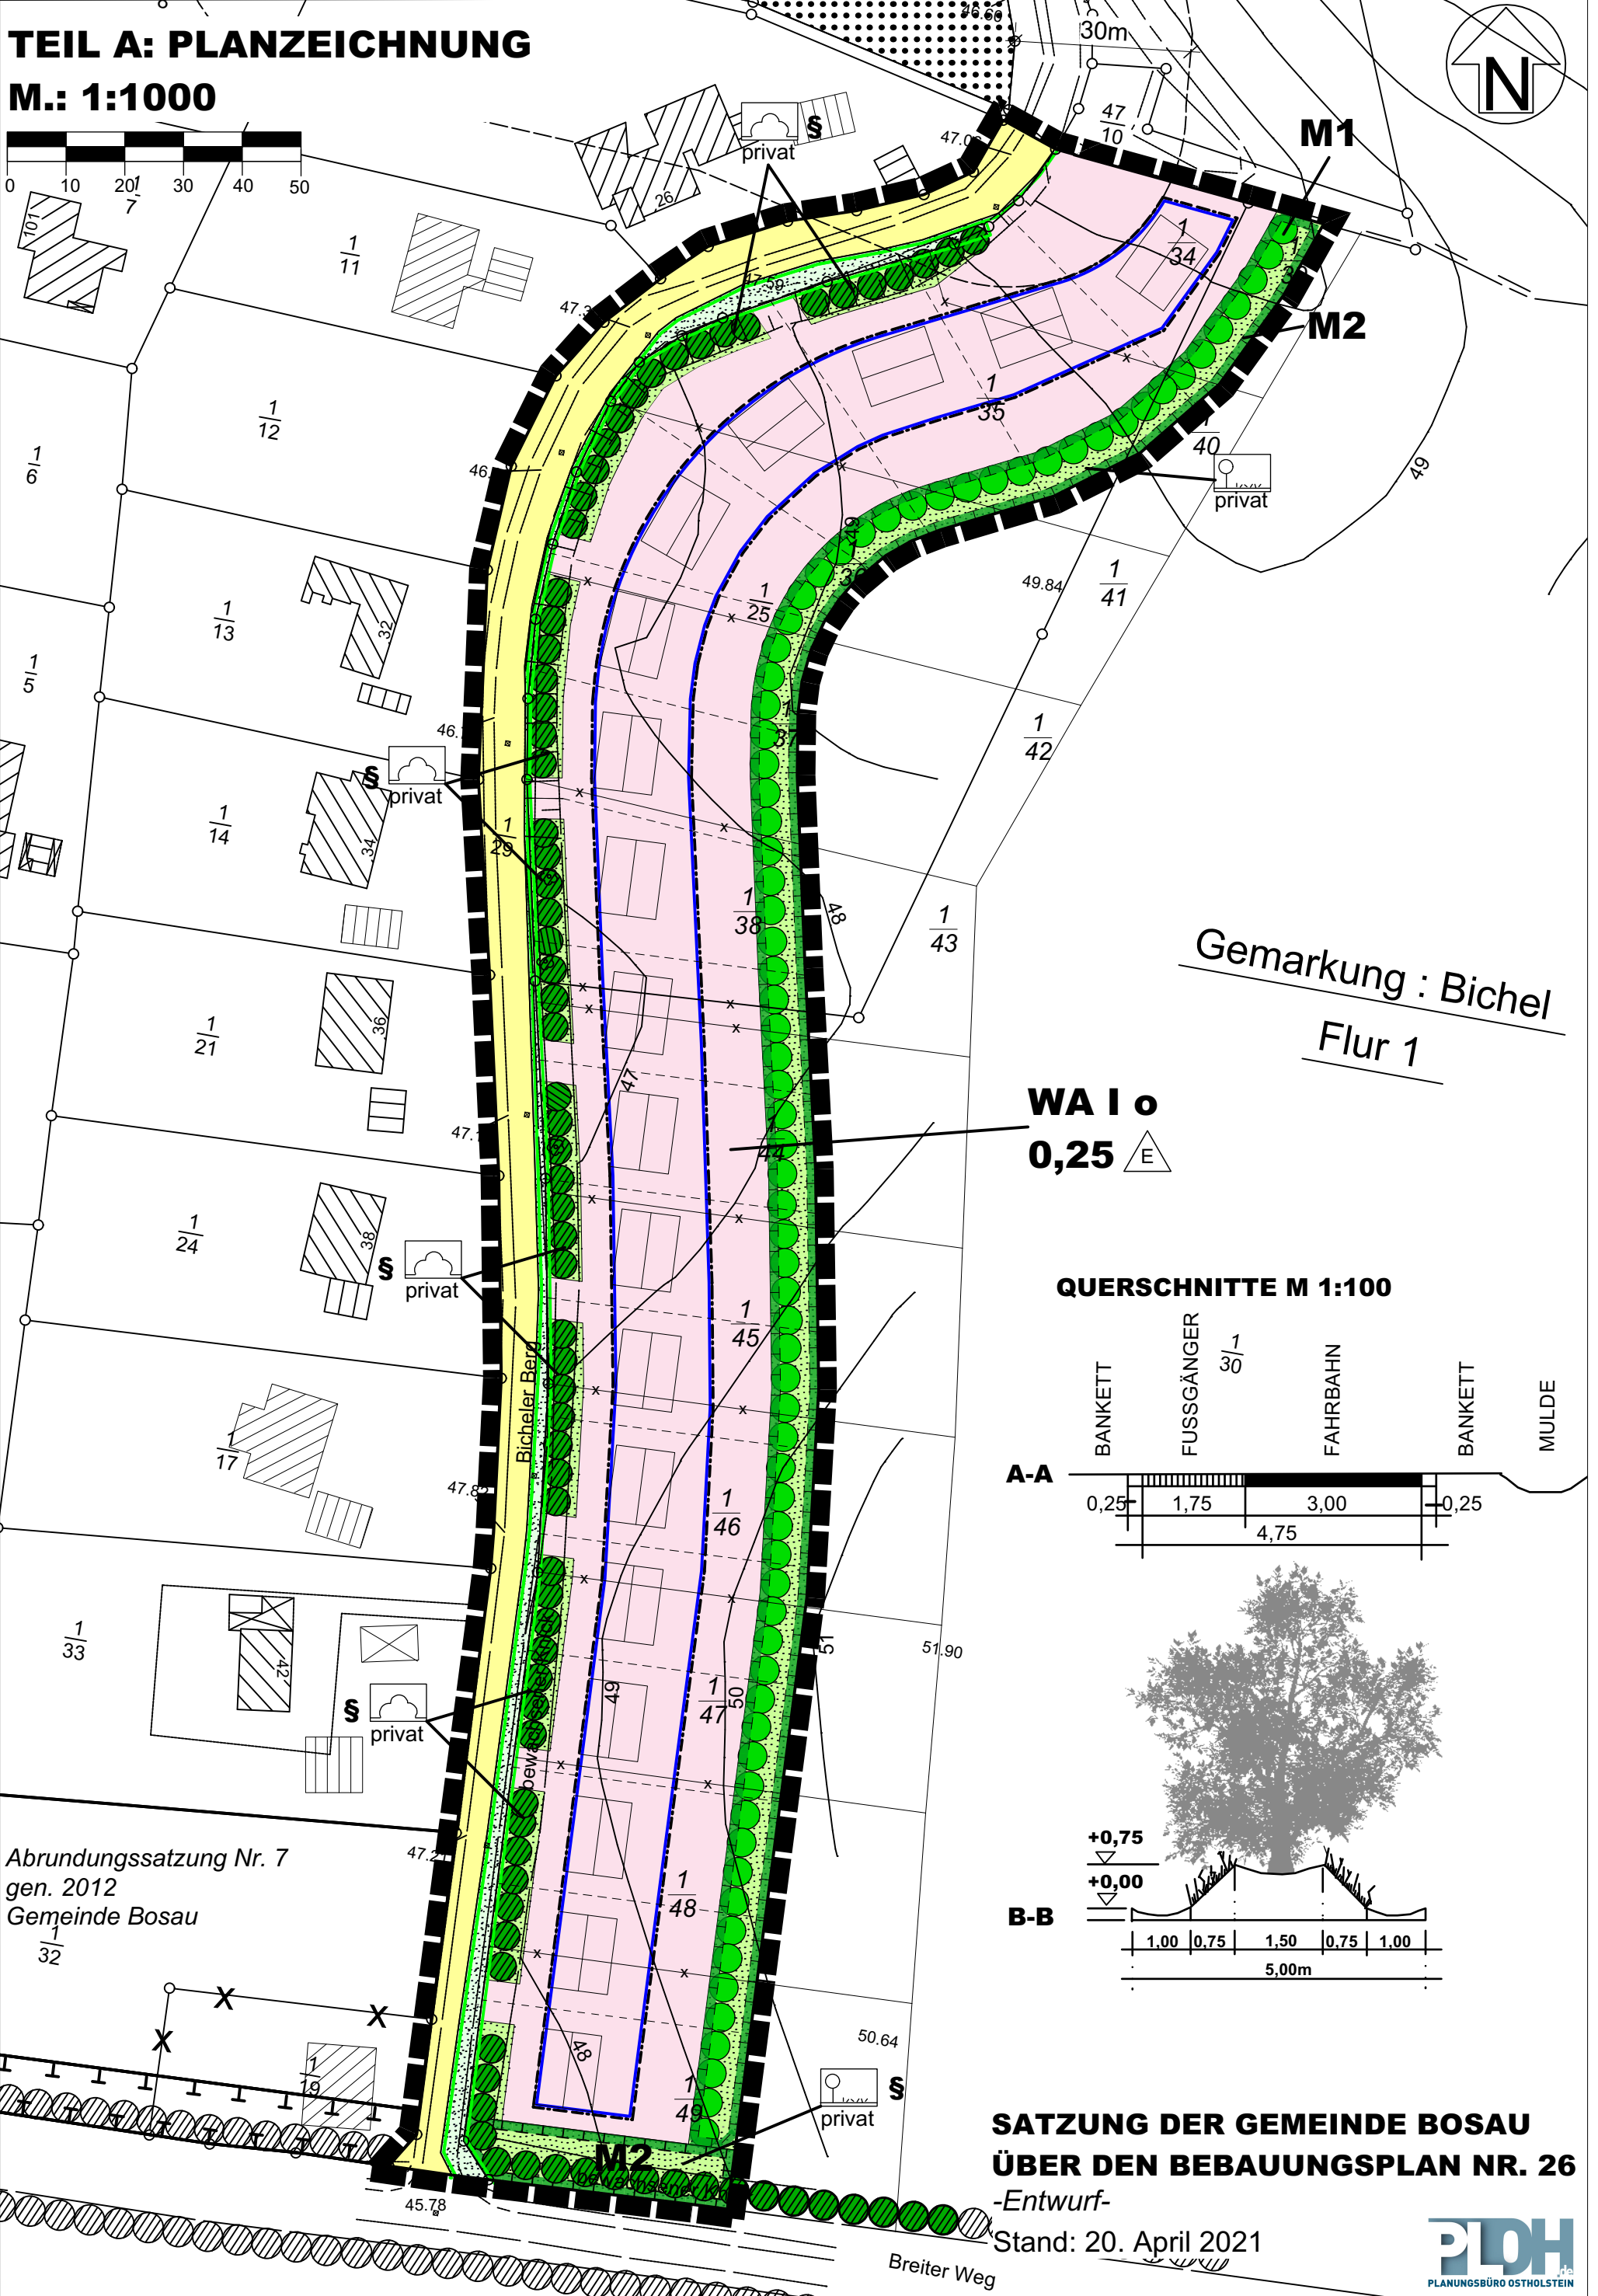

TEIL A: PLANZEICHNUNG

M.: 1:1000

Gemarkung : Bichel
Flur 1

WA I o
0,25 E

QUERSCHNITTE M 1:100

Abrundungssatzung Nr. 7
gen. 2012
Gemeinde Bosau

SATZUNG DER GEMEINDE BOSAU ÜBER DEN BEBAUUNGSPLAN NR. 26

-Entwurf-
Stand: 20. April 2021