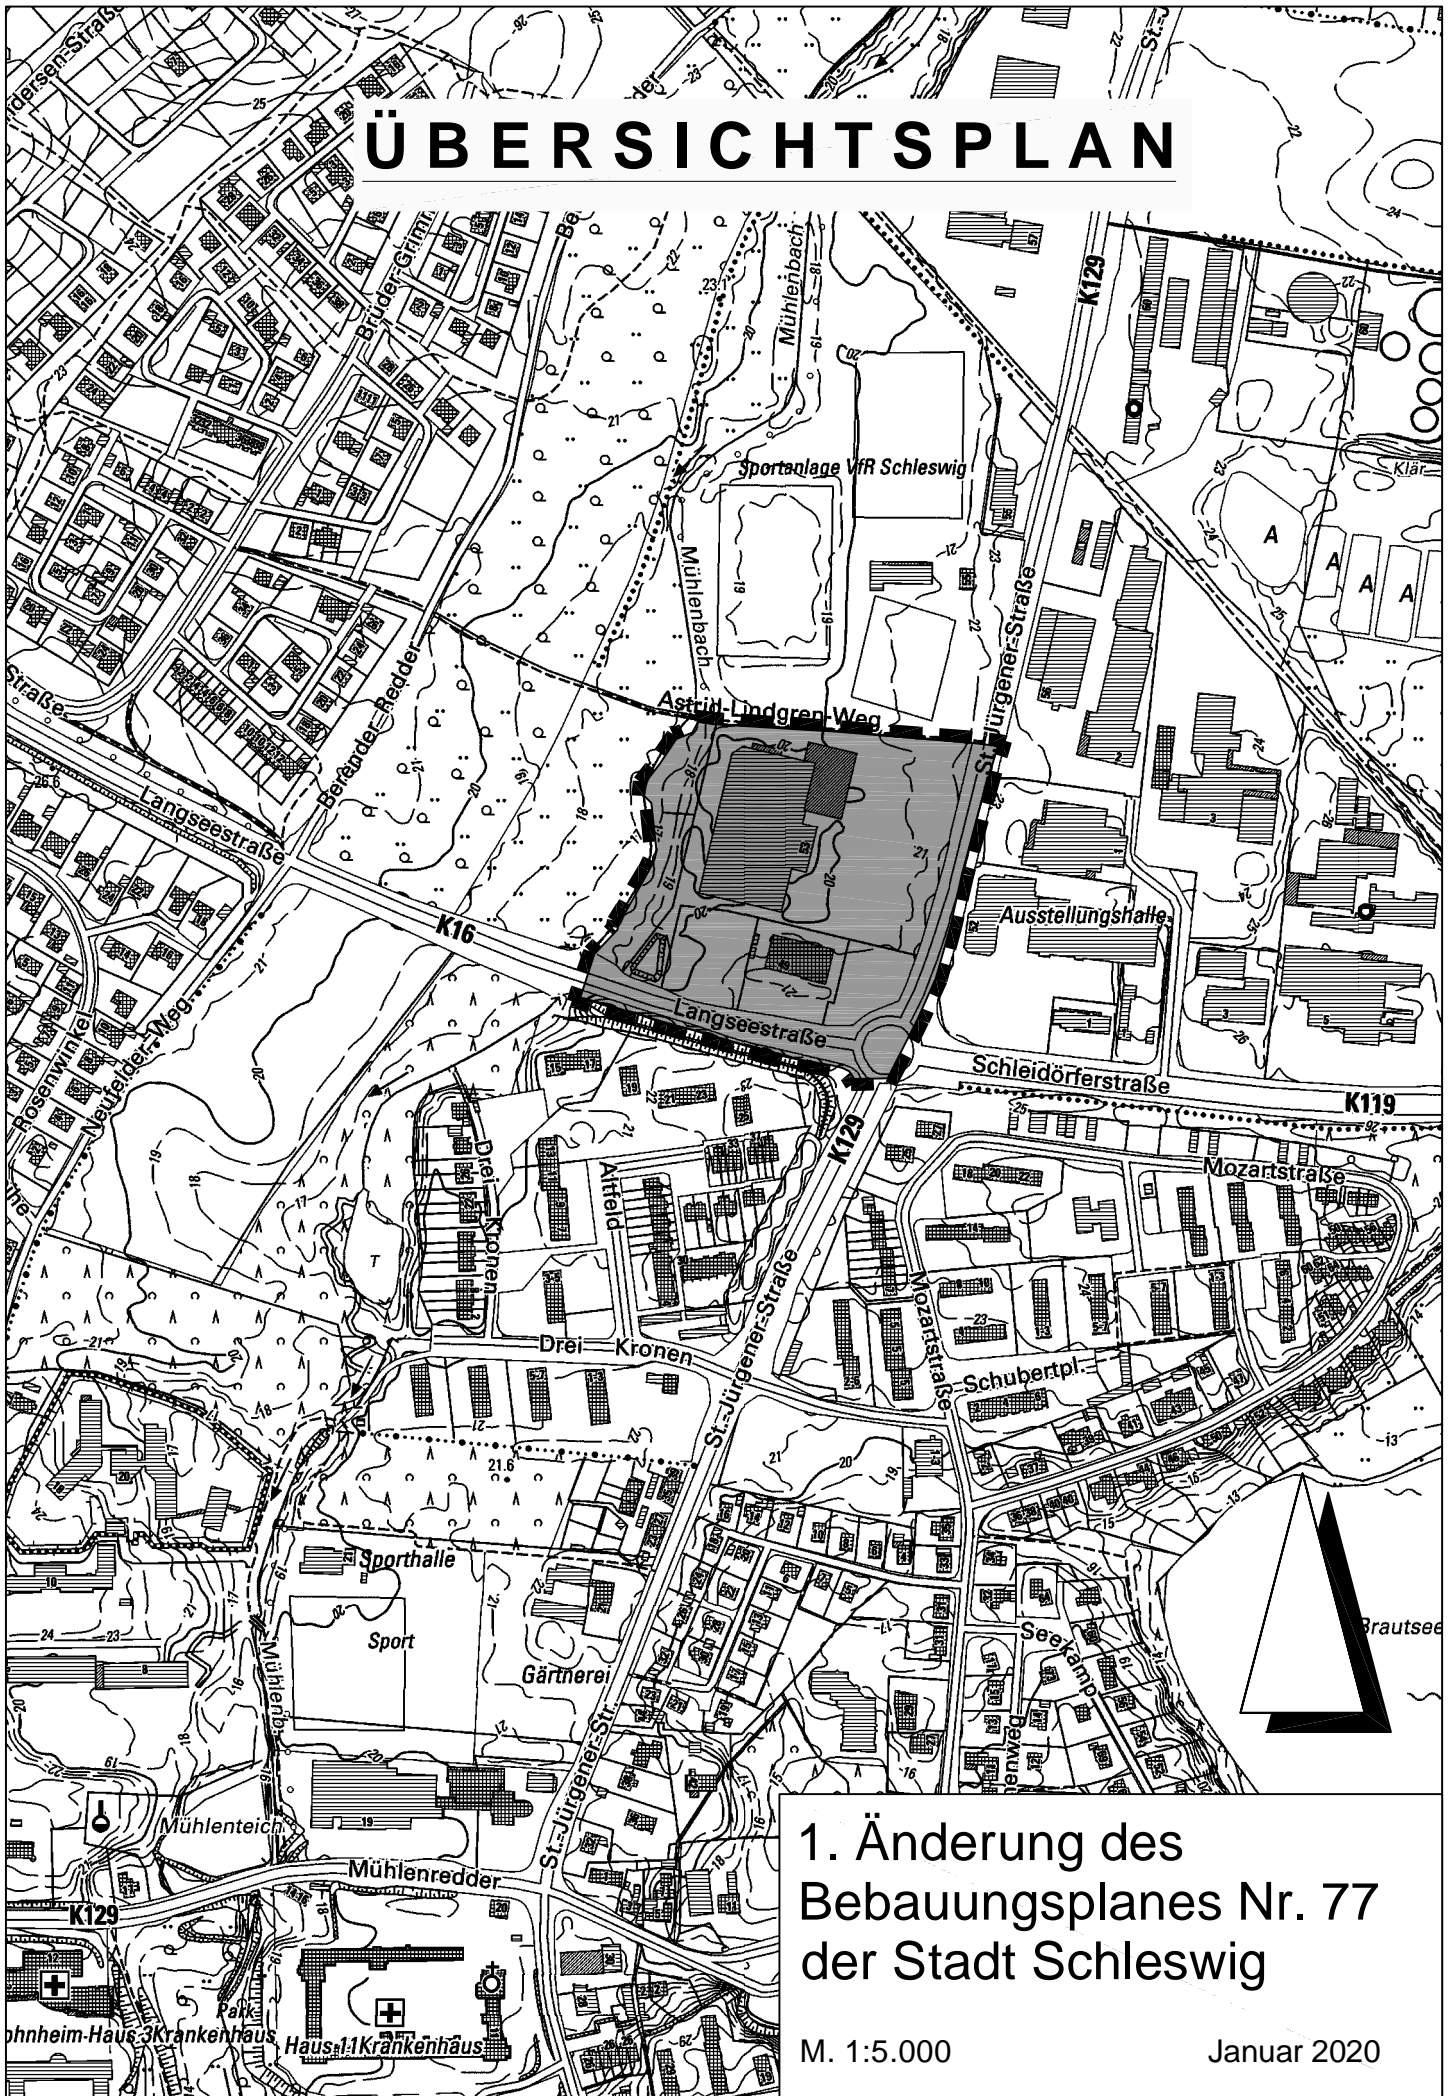

ÜBERSICHTSPLAN

1. Änderung des
Bebauungsplanes Nr. 77
der Stadt Schleswig

M. 1:5.000

Januar 2020