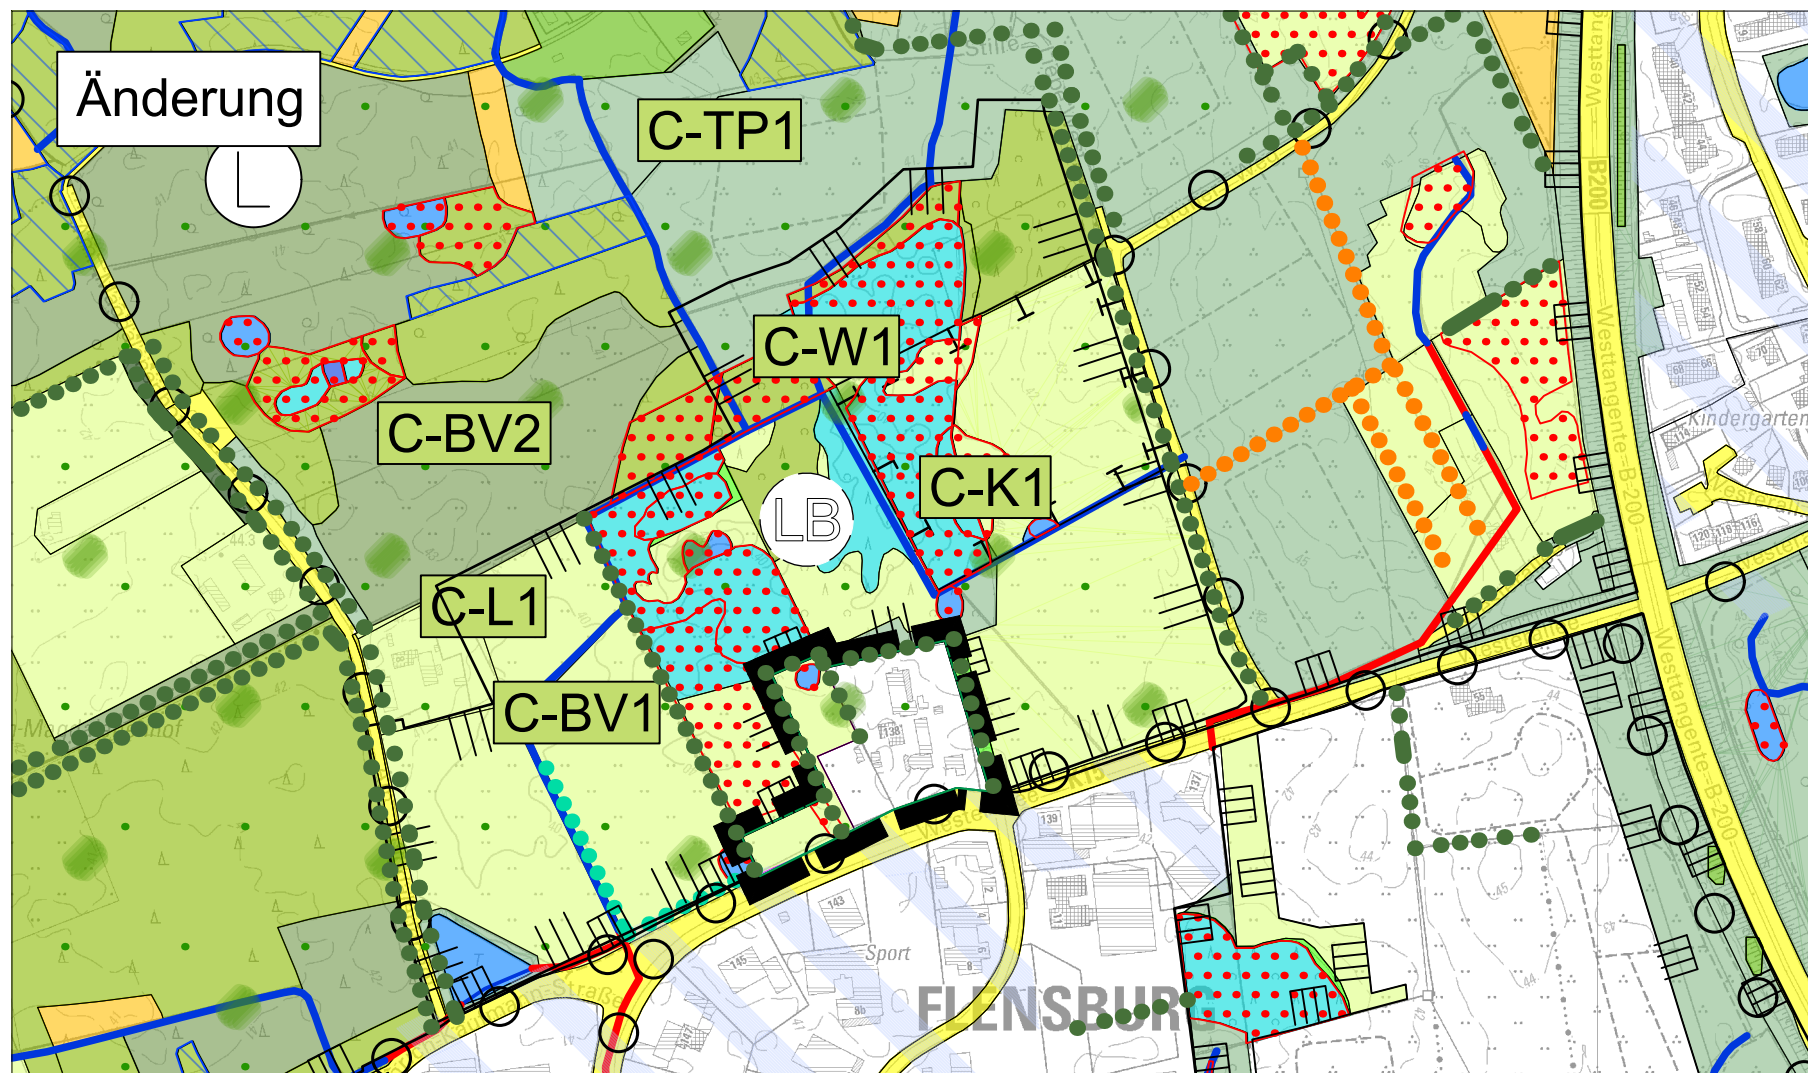

Ausschnitt aus dem gültigen Landschaftsplan von 2023

Änderung

Stadt Flensburg

2. Änderung des Landschaftsplanes 2023
für den Bereich:
Westerallee 138 (Tierheim)

Vorentwurf

Fachbereich Stadtentwicklung
Abt. 610 Stadt- und Landschaftsplanung

Stand : 15.06.2026

Maßstab 1 : 5.000