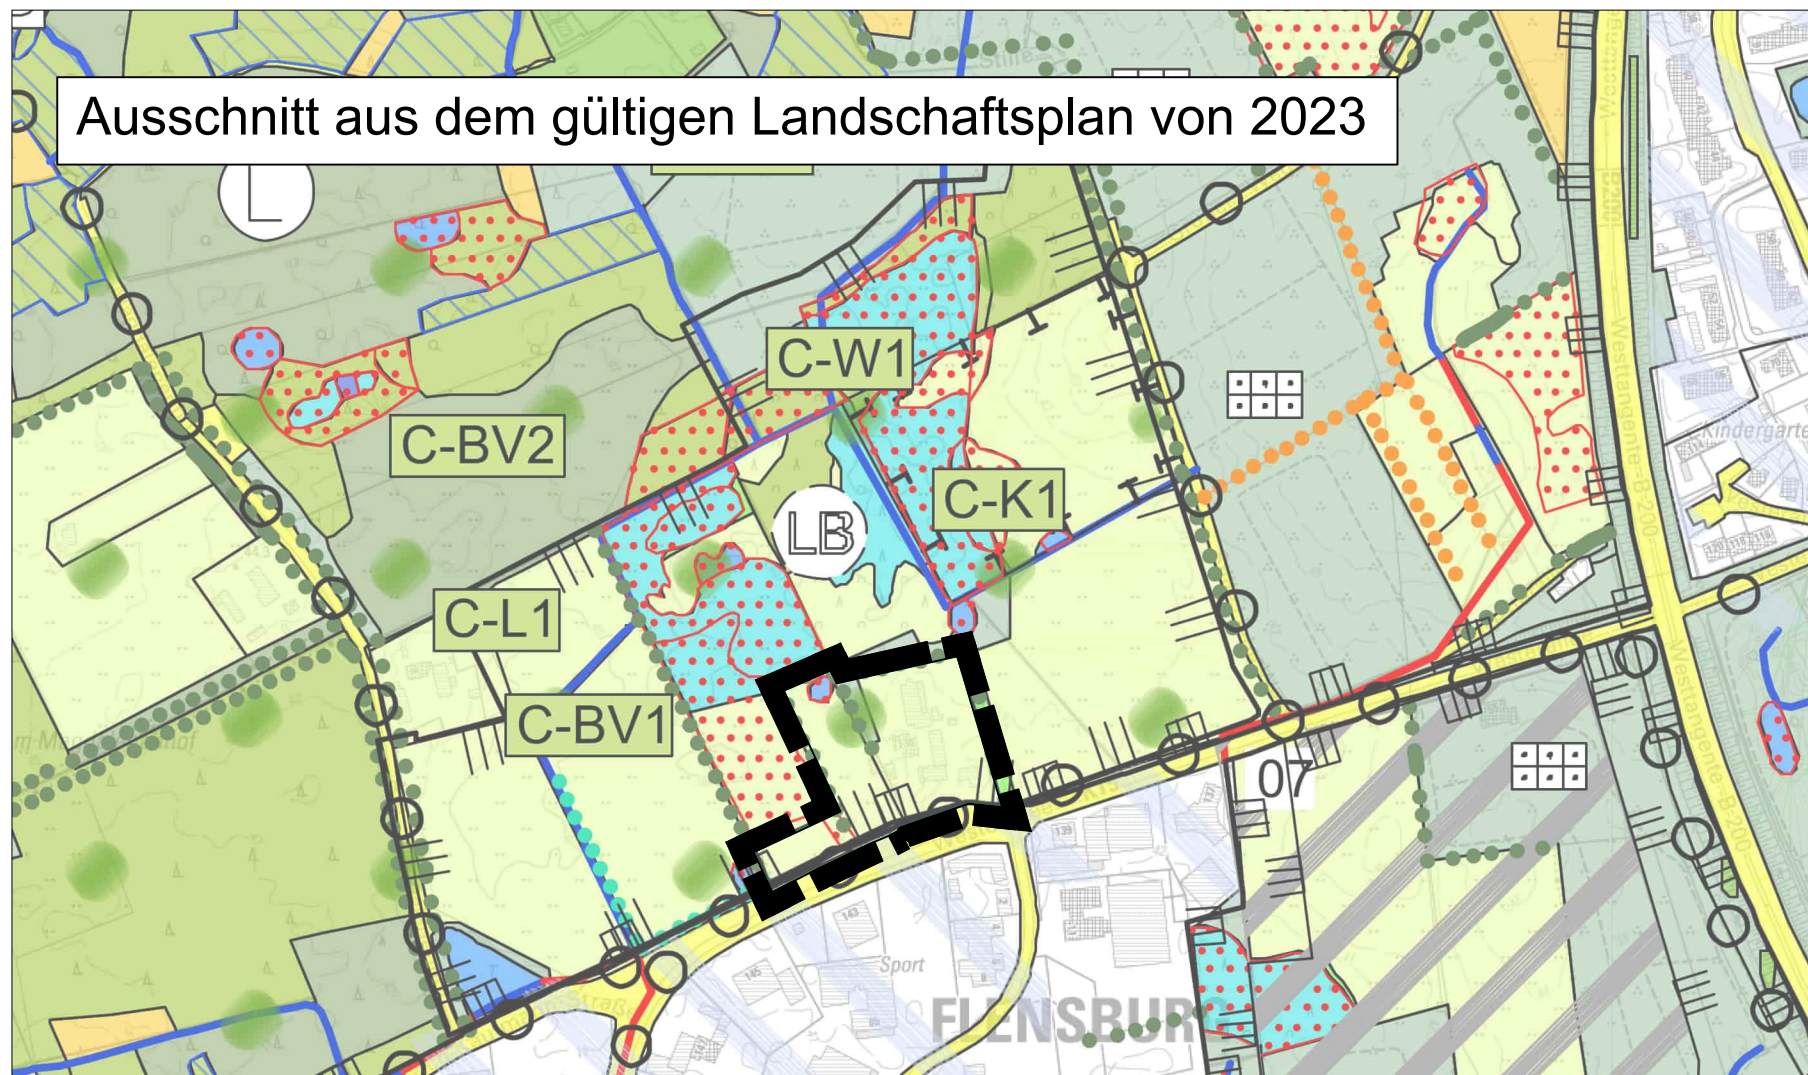

Ausschnitt aus dem gültigen Landschaftsplan von 2023

Änderung

Stadt Flensburg

2. Änderung des Landschaftsplanes 2023
für den Bereich:
Westerallee 138 (Tierheim)

Vorentwurf

Fachbereich Stadtentwicklung
Abt. 610 Stadt- und Landschaftsplanung

Stand : 15.06.2026

Maßstab 1 : 5.000