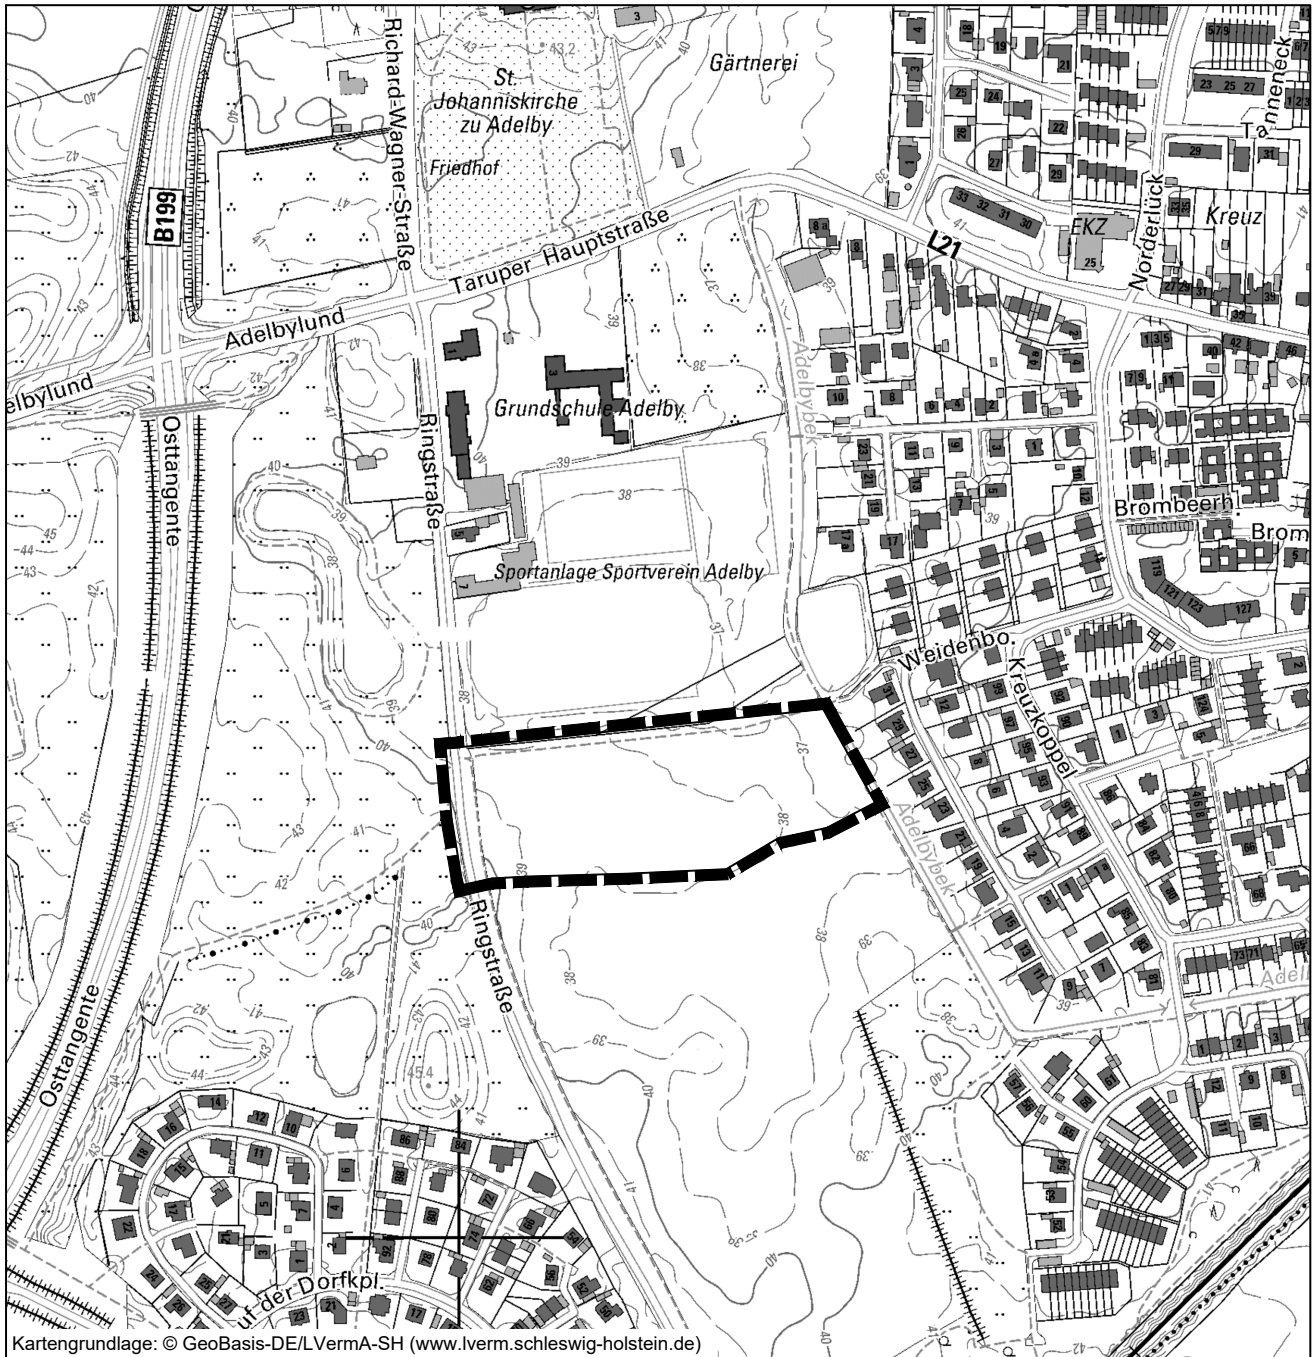

Bebauungsplan "Ringstraße" (Nr. 317)

Kartengrundlage: © GeoBasis-DE/LVermA-SH (www.lverm.schleswig-holstein.de)

Geltungsbereich B-Plan

Stadt Flensburg

Fachbereich Stadtentwicklung und Klimaschutz
Abt. Stadt- und Landschaftsplanung

Stand : 08.12.2020

Maßstab 1 : 5 000

R:\FB4\Abt41_landcad\Bauleitplanung\B-Plan\B-Plan 317\Geltungsbereich A4_08-12-2020.dwg