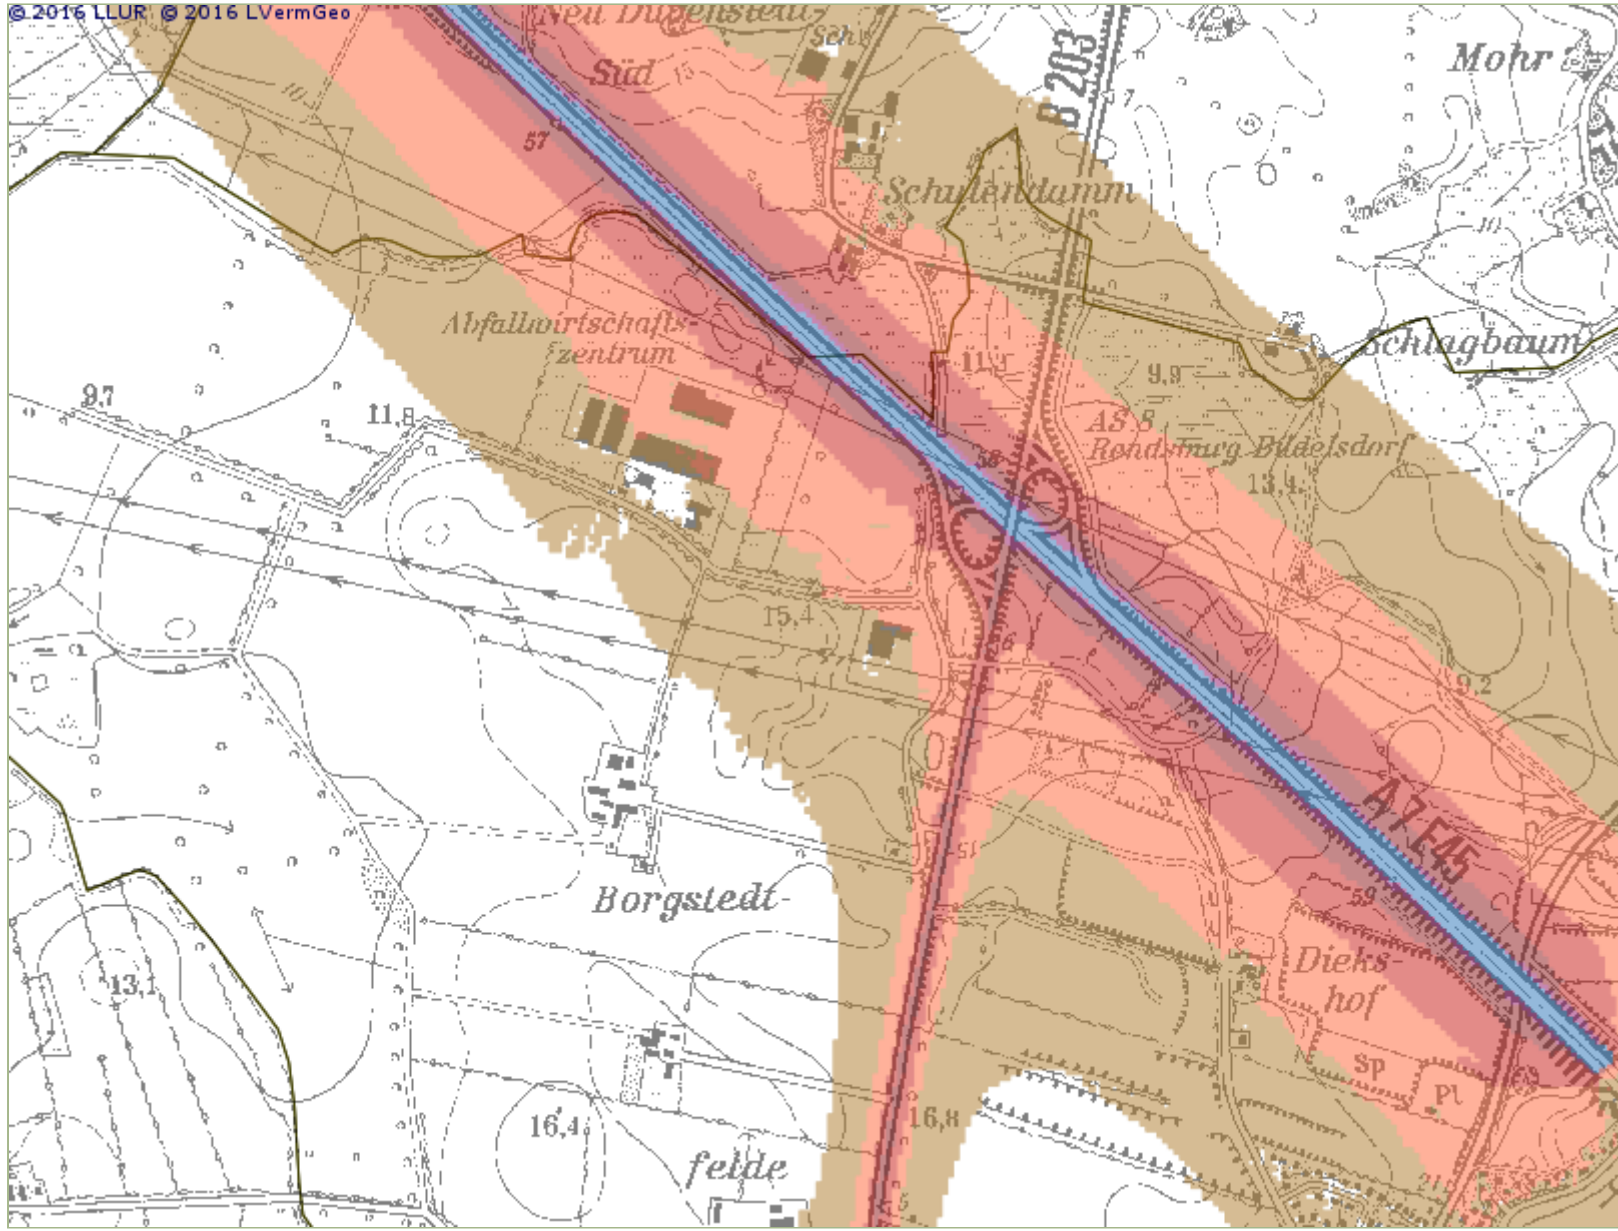

Kartenservice Umgebungslärm

Legende

Straße Nacht (2017)

- über 50 dB(A) bis 55 dB(A)
- über 55 dB(A) bis 60 dB(A)
- über 60 dB(A) bis 65 dB(A)
- über 65 dB(A) bis 70 dB(A)
- über 70 dB(A) bis 75 dB(A)
- über 75 dB (A) bis 80 dB(A)
- über 80 dB(A)

Topografische Karte TK 25

Gemeinden

0 0.1 0.2 0.3 0.4 0.5 km