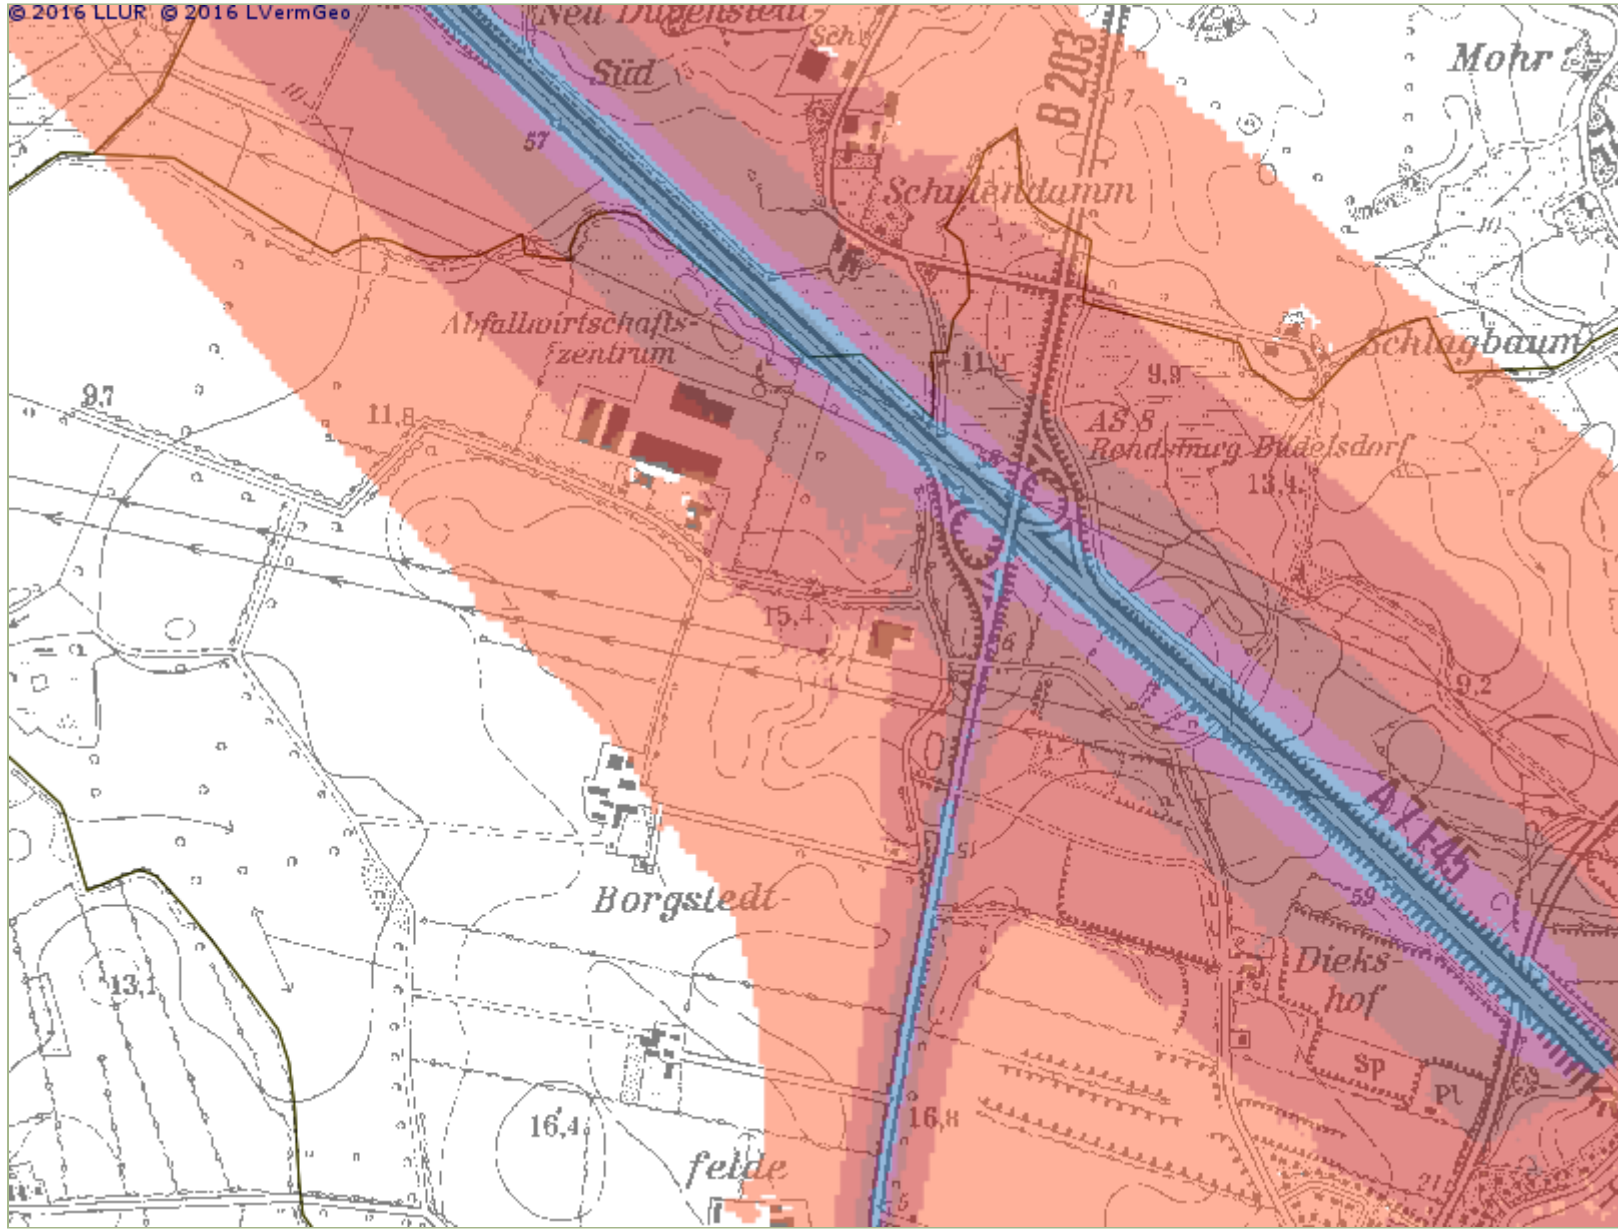

Kartenservice Umgebungslärm

Legende

Straße 24 Std (2017)

- über 55 dB(A) bis 60 dB(A)
- über 60 dB(A) bis 65 dB(A)
- über 65 dB(A) bis 70 dB(A)
- über 70 dB(A) bis 75 dB(A)
- über 75 dB (A) bis 80 dB(A)
- über 80 dB(A)
- Topografische Karte TK 25
- Gemeinden