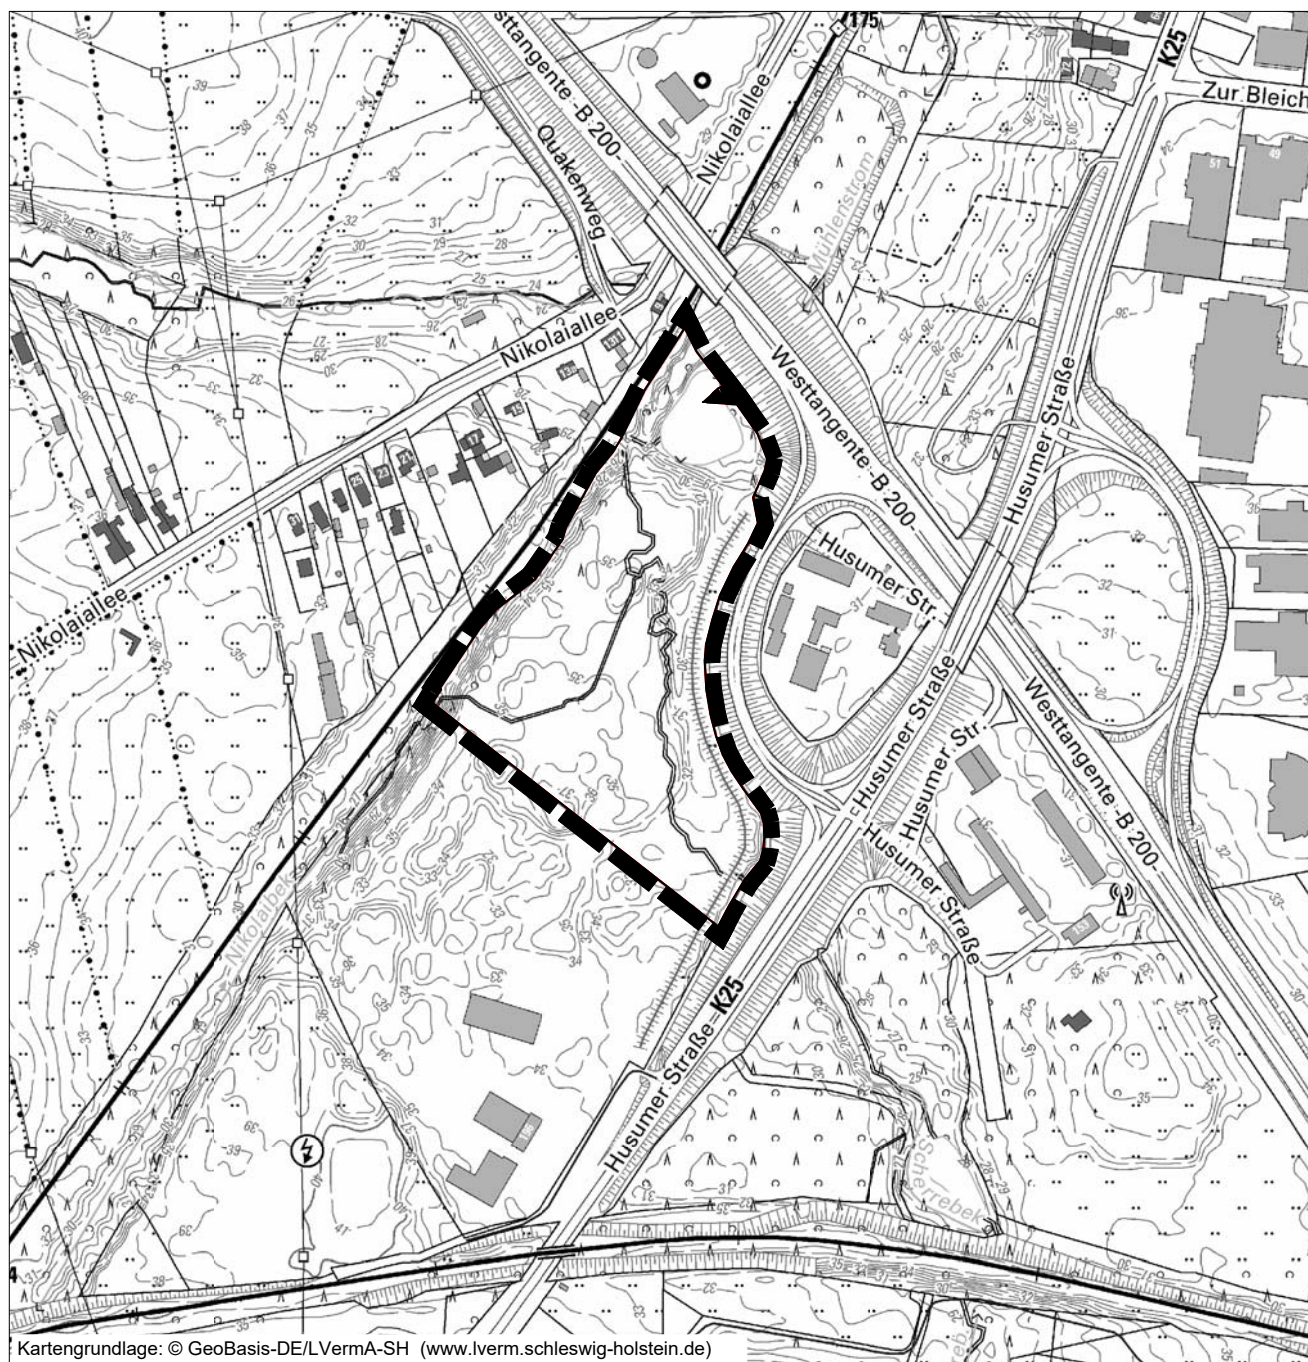

# Bebauungsplan "Solarfeld Deponie Husumer Straße II" (Nr. 320)

Kartengrundlage: © GeoBasis-DE/LVerma-SH ([www.lverm.schleswig-holstein.de](http://www.lverm.schleswig-holstein.de))

Geltungsbereich B-Plan

**Stadt Flensburg**

Fachbereich Stadtentwicklung und Klimaschutz  
Abt. Stadt- und Landschaftsplanung

Stand : 17.01.2022

Maßstab 1 : 5.000