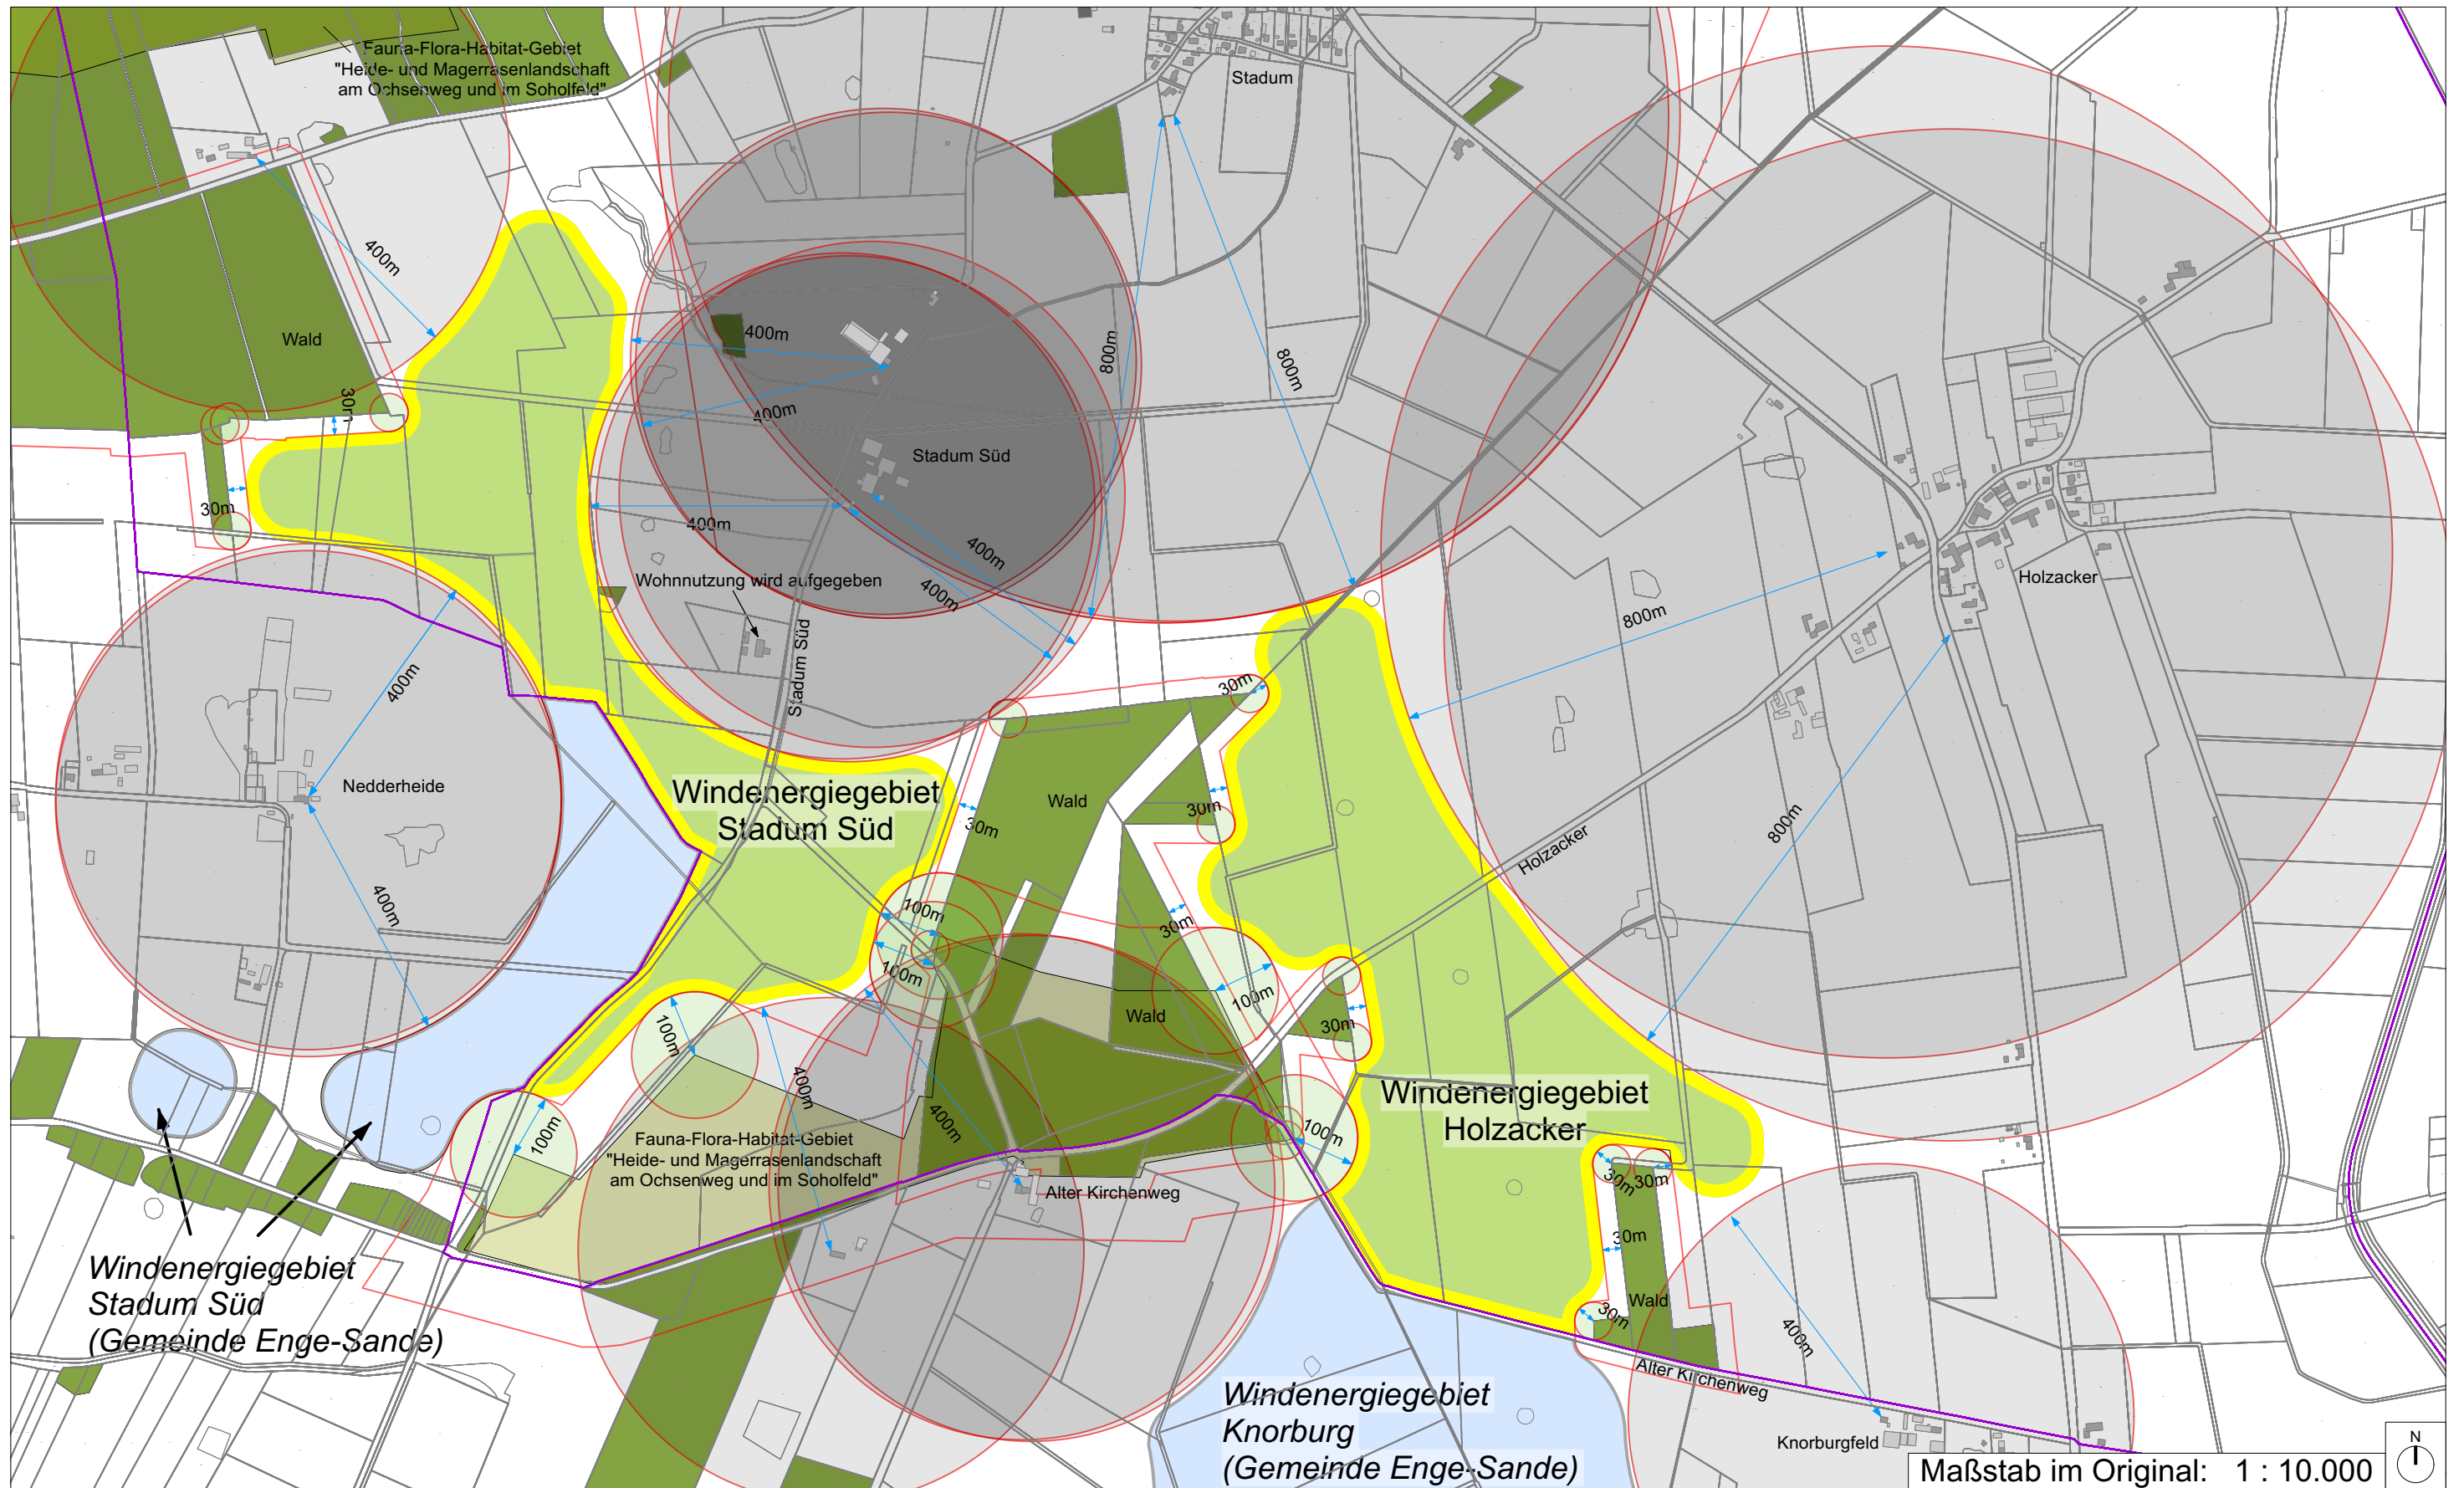

Lageplan zur 2. Änderung des Flächennutzungsplans der Gemeinde Stadum

Stand: 03.03.2025