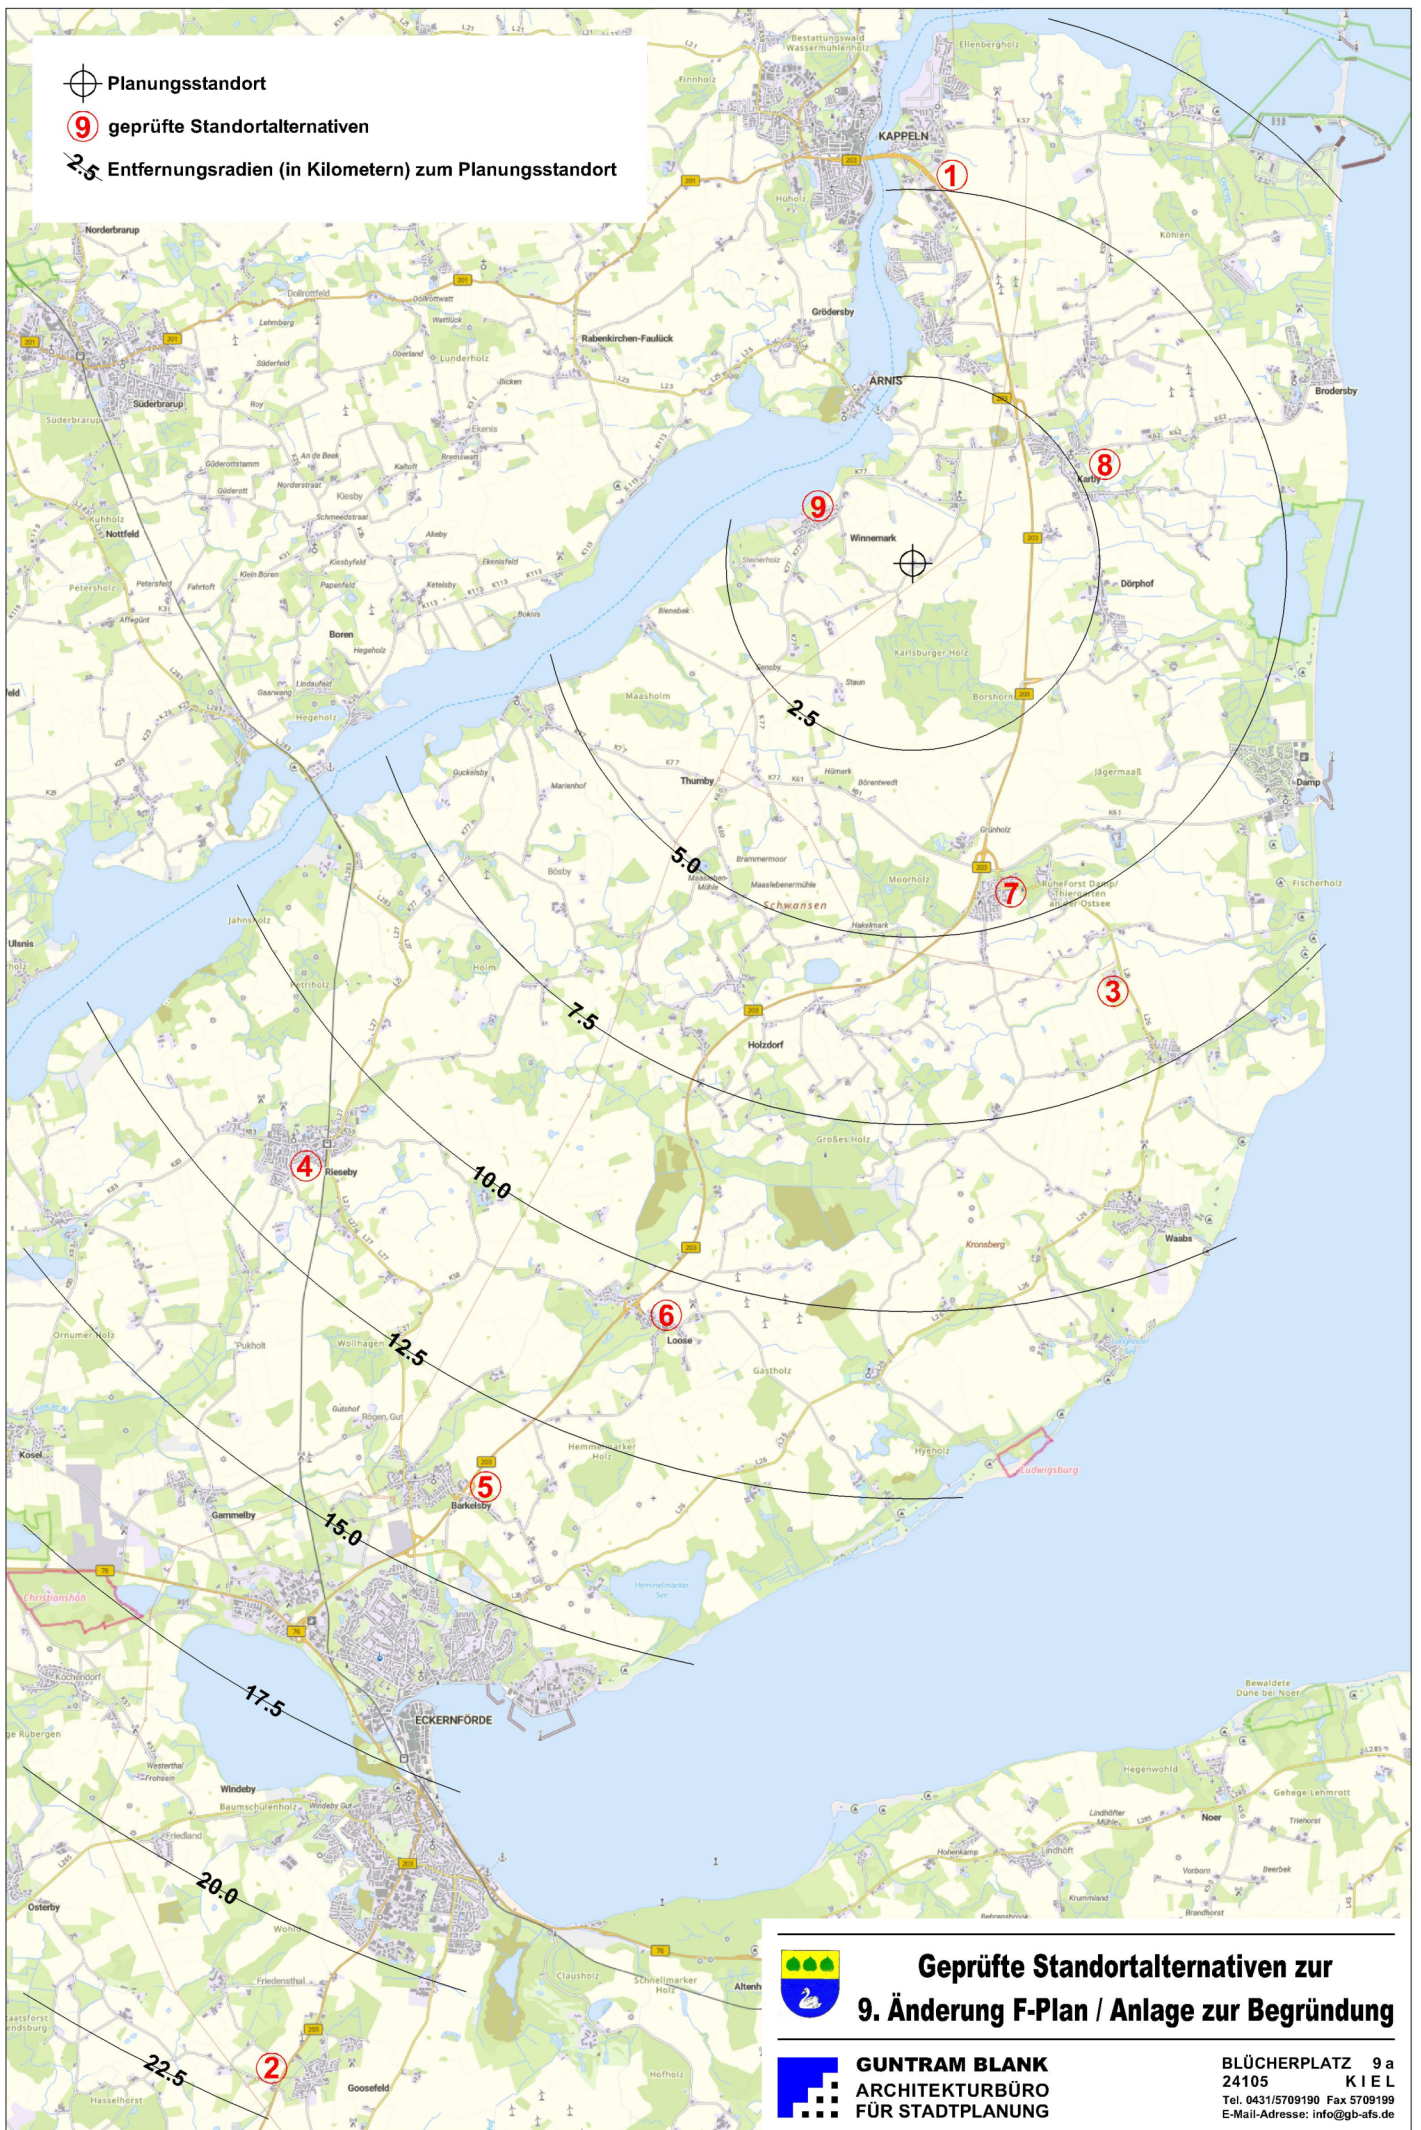

Planungsstandort

geprüfte Standortalternativen

Entfernungsradien (in Kilometern) zum Planungsstandort

Geprüfte Standortalternativen zur 9. Änderung F-Plan / Anlage zur Begründung

GUNTRAM BLANK
ARCHITEKTURBÜRO
FÜR STADTPLANUNG